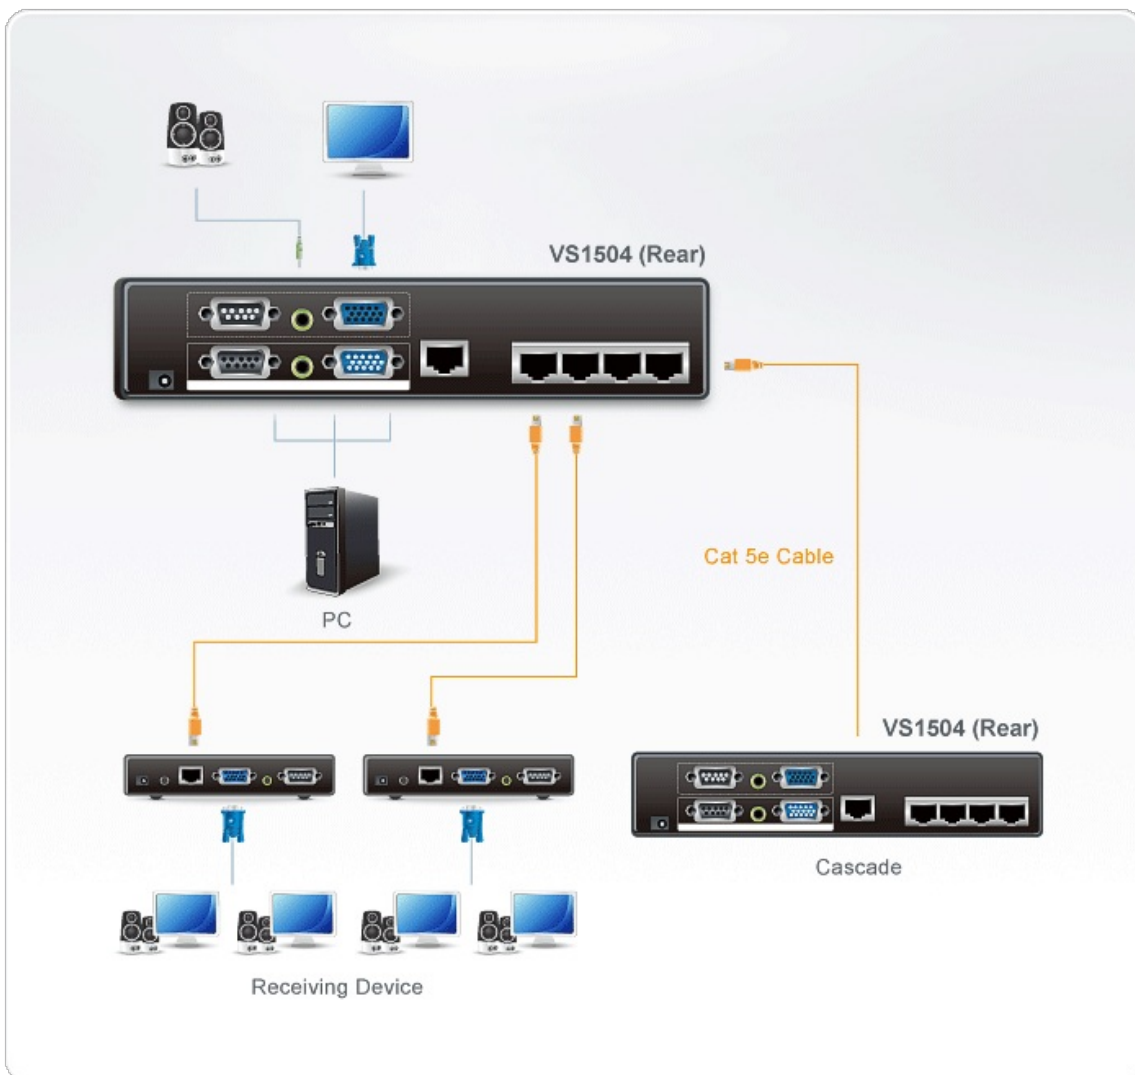

VS1504T

Répartiteur audio-vidéo de catégorie 5e/6 à 4 ports

Le répartiteur audio/vidéo VS1504T via Cat 5 est un répartiteur conçu pour connecter une source à 4 affichages sur une longue distance. Incorporant les récepteurs compatibles suggérés*, le répartiteur A/V [VS1504](#) via Cat 5 peut être une solution complète idéale pour une installation A/V professionnelle qui nécessite que le contenu multimédia soit transmis à des destinations multiples situées jusqu'à 500 m de distance de la source.

* Récepteurs compatibles suggérés :

Répéteur VGA [VB552](#) via Cat 5 + audio

Récepteur audio/vidéo [VE200R](#)

Avec une mise en cascade possible jusqu'à trois niveau, le [VS1504](#) peut en charge des milliers d'affichages lorsque combiné dans une installation de répéteurs ou systèmes d'extension ATEN. Il intègre la connectivité RS-232 afin que les appareils série comme les écrans tactiles puissent être inclus dans l'installation.

Fonctionnalités

- Une entrée vidéo vers 4 sorties vidéo
- Possibilité d'installation en cascade sur trois niveaux pour transmettre jusqu'à plusieurs milliers de signaux vidéo en cas d'installation comprenant des périphériques de réception* ATEN
- Transmission du son et prise en charge des périphériques série
- Utilise un câble de catégorie 5e (ou supérieure) pour augmenter la distance des périphériques d'affichage jusqu'à 150 m, et même 450 m en cas d'association avec des périphériques de réception Aten
- Qualité vidéo supérieure : résolution de 1920 x 1200 à 60 Hz
- Fonction mise en marche/arrêt de groupe d'écrans
- Fournit un canal RS-232 à sélectionner librement**

*Périphériques de réception

a. ATEN VE552 (répéteur VGA de catégorie 5)

b. ATEN [VE200R](#) (système d'extension audio/vidéo)

** On ne peut sélectionner qu'un seul canal RS-232 à la fois

Diagramme

ATEN International Co., Ltd.