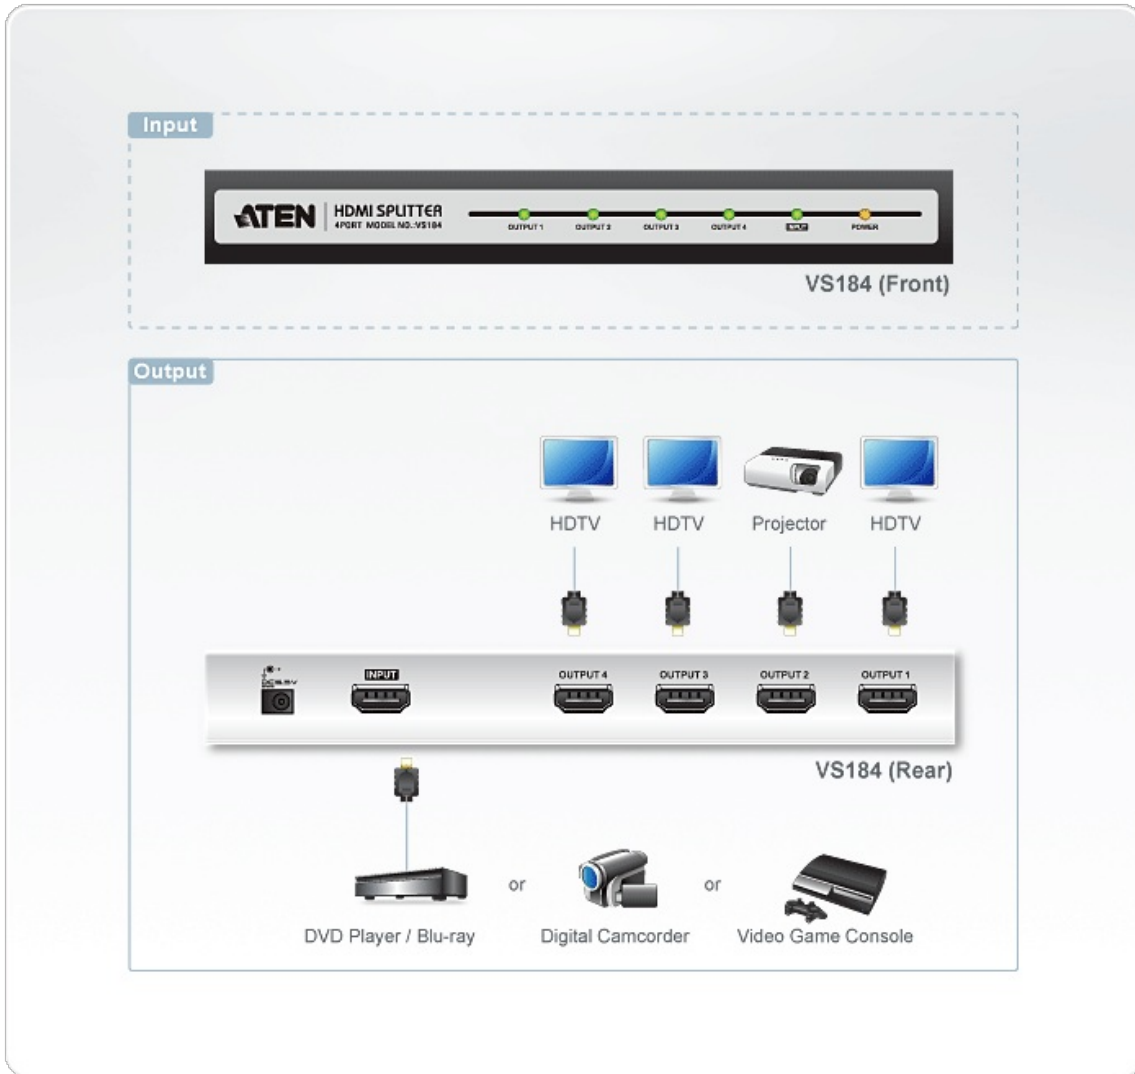

Diagramme

ATEN International Co., Ltd.

3F., No.125, Sec. 2, Datong Rd., Sijhih District., New Taipei City 221, Taiwan
Phone: 886-2-8692-6789 Fax: 886-2-8692-6767
www.aten.com E-mail: marketing@aten.com

© Copyright 2015 ATEN® International Co., Ltd.
ATEN and the ATEN logo are trademarks of ATEN International Co., Ltd.
All rights reserved. All other trademarks are the property of their respective owners.