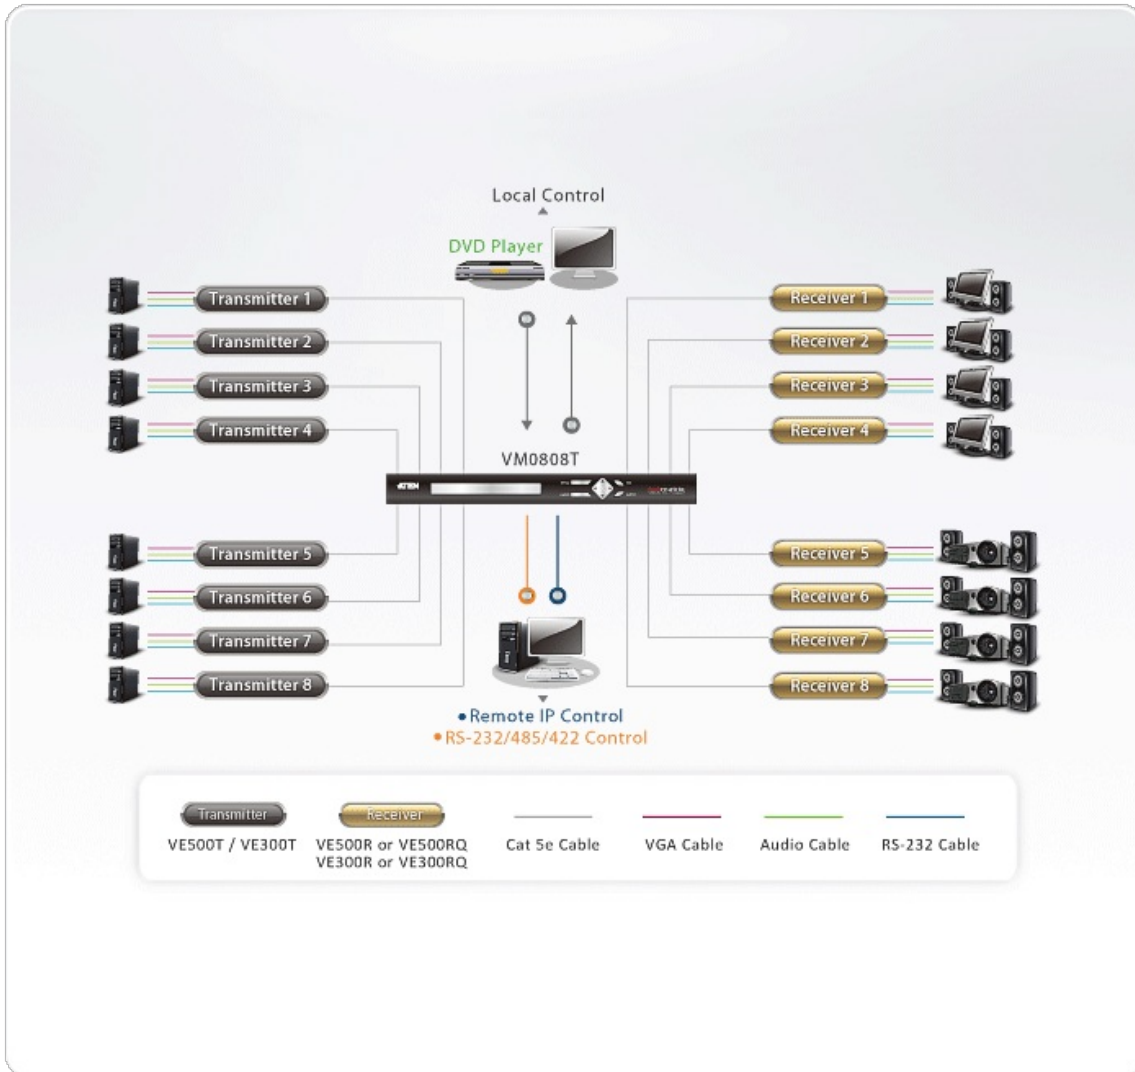

Diagramme

ATEN International Co., Ltd.

3F., No.125, Sec. 2, Datong Rd., Sijhih District., New Taipei City 221, Taiwan
Phone: 886-2-8692-6789 Fax: 886-2-8692-6767
www.aten.com E-mail: marketing@aten.com

© Copyright 2015 ATEN® International Co., Ltd.
ATEN and the ATEN logo are trademarks of ATEN International Co., Ltd.
All rights reserved. All other trademarks are the property of their respective owners.