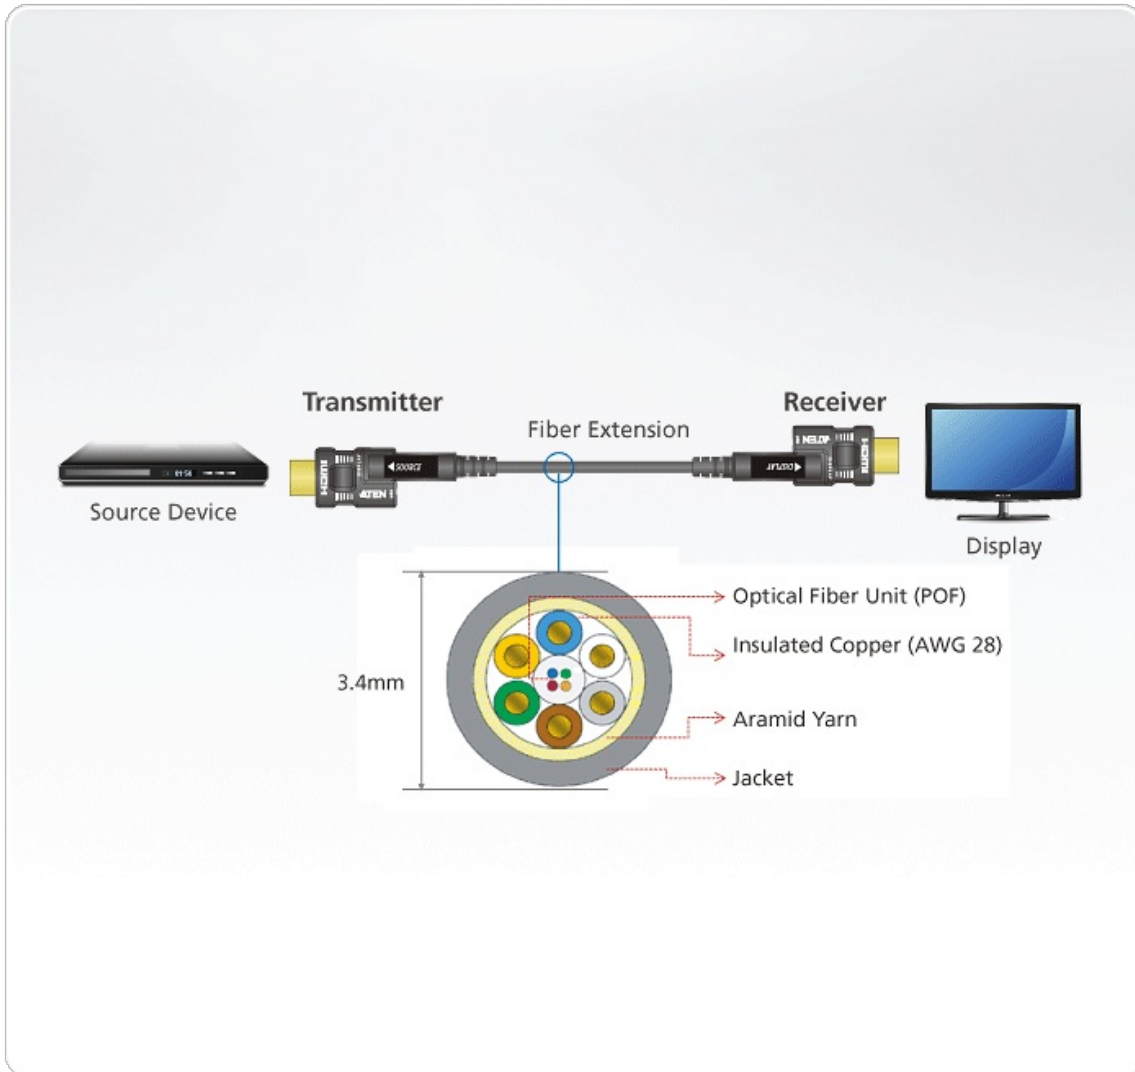

Diagramme

ATEN International Co., Ltd.

3F., No.125, Sec. 2, Datong Rd., Sijhih District., New Taipei City 221, Taiwan
Phone: 886-2-8692-6789 Fax: 886-2-8692-6767
www.aten.com E-mail: marketing@aten.com

© Copyright 2015 ATEN® International Co., Ltd.
ATEN and the ATEN logo are trademarks of ATEN International Co., Ltd.
All rights reserved. All other trademarks are the property of their respective owners.