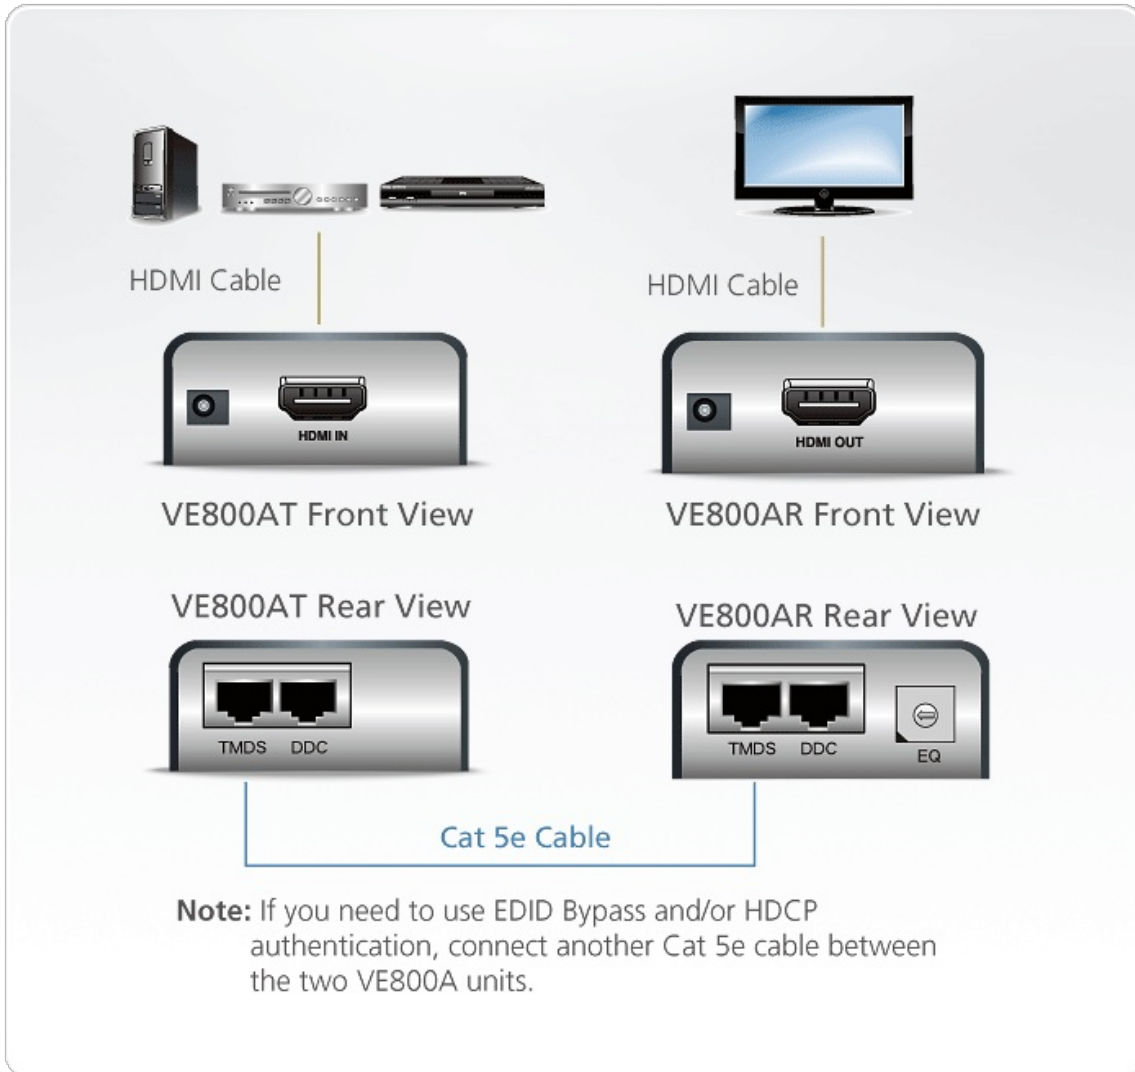

Diagramme

ATEN International Co., Ltd.

3F., No.125, Sec. 2, Datong Rd., Sijhih District., New Taipei City 221, Taiwan
Phone: 886-2-8692-6789 Fax: 886-2-8692-6767
www.aten.com E-mail: marketing@aten.com

© Copyright 2015 ATEN® International Co., Ltd.
ATEN and the ATEN logo are trademarks of ATEN International Co., Ltd.
All rights reserved. All other trademarks are the property of their respective owners.