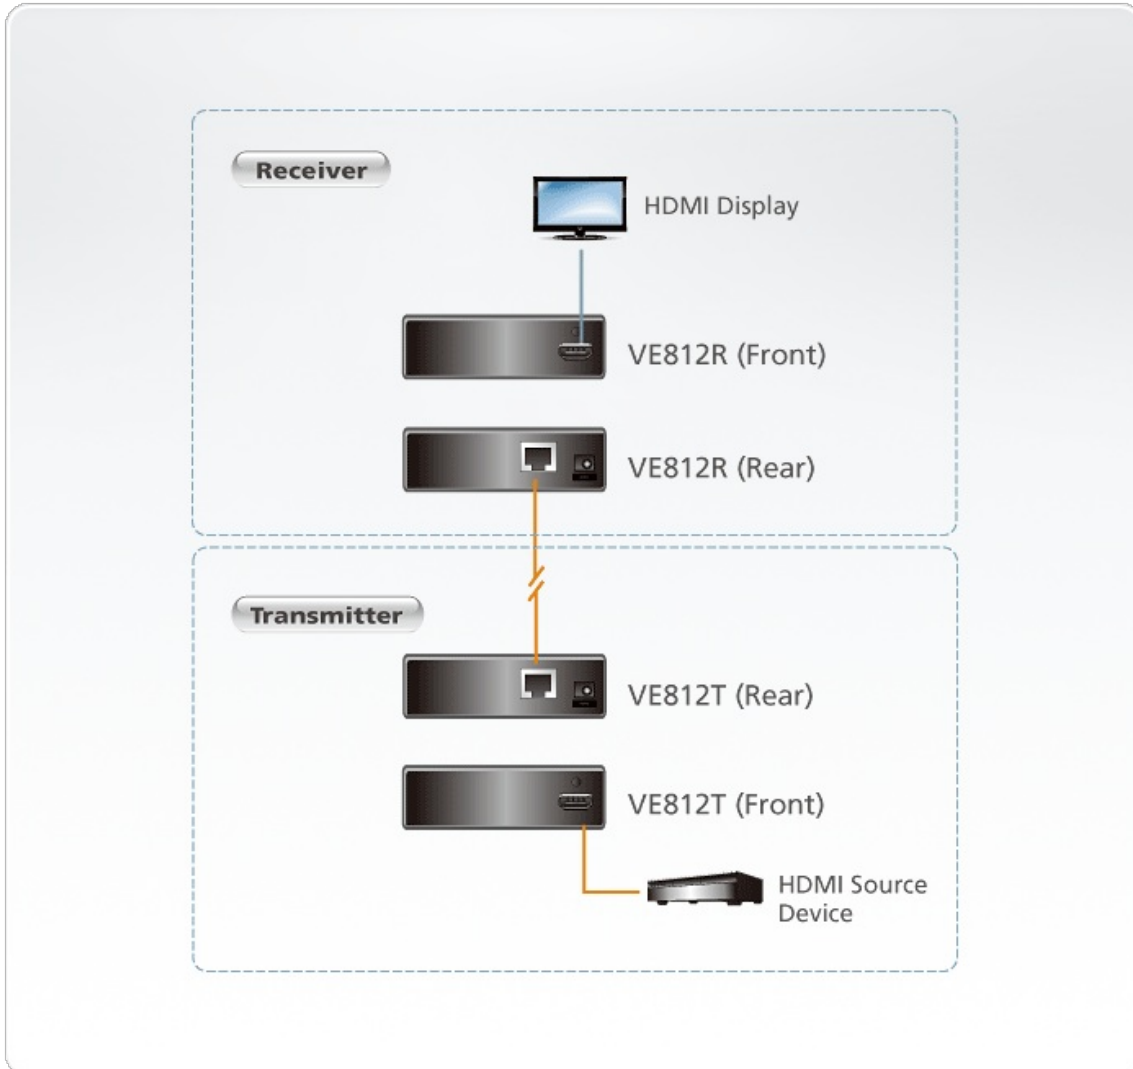

avec un format LoXLaXH.

Diagramme

ATEN International Co., Ltd.

3F, No.125, Sec. 2, Datong Rd., Sijhih District., New Taipei City 221, Taiwan
Phone: 886-2-8692-6789 Fax: 886-2-8692-6767
www.aten.com E-mail: marketing@aten.com

© Copyright 2015 ATEN® International Co., Ltd.
ATEN and the ATEN logo are trademarks of ATEN International Co., Ltd.
All rights reserved. All other trademarks are the property of their respective owners.