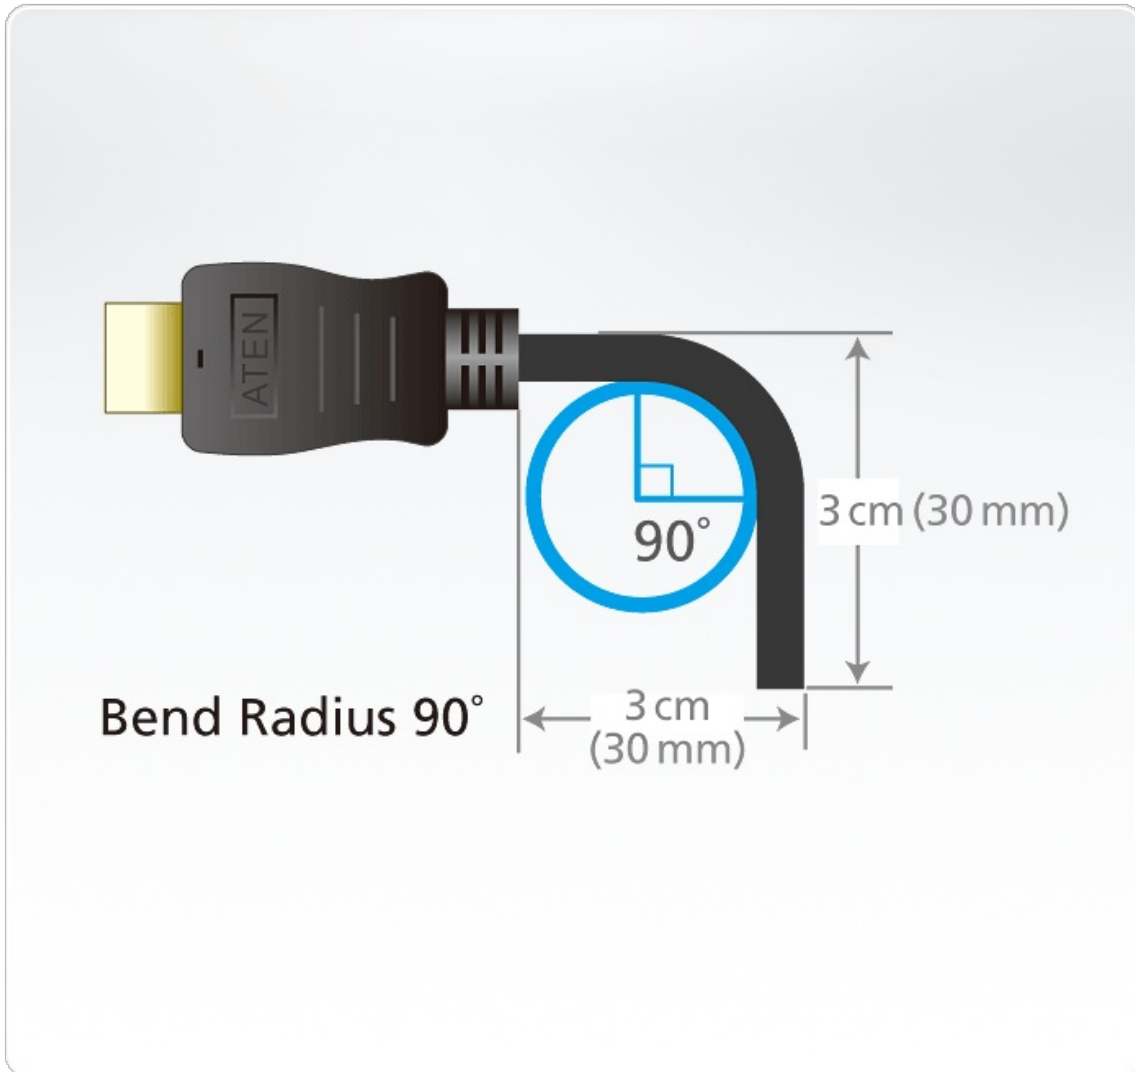

Diagramme

ATEN International Co., Ltd.

3F., No.125, Sec. 2, Datong Rd., Sijhih District., New Taipei City 221, Taiwan
Phone: 886-2-8692-6789 Fax: 886-2-8692-6767
www.aten.com E-mail: marketing@aten.com

© Copyright 2015 ATEN® International Co., Ltd.
ATEN and the ATEN logo are trademarks of ATEN International Co., Ltd.
All rights reserved. All other trademarks are the property of their respective owners.