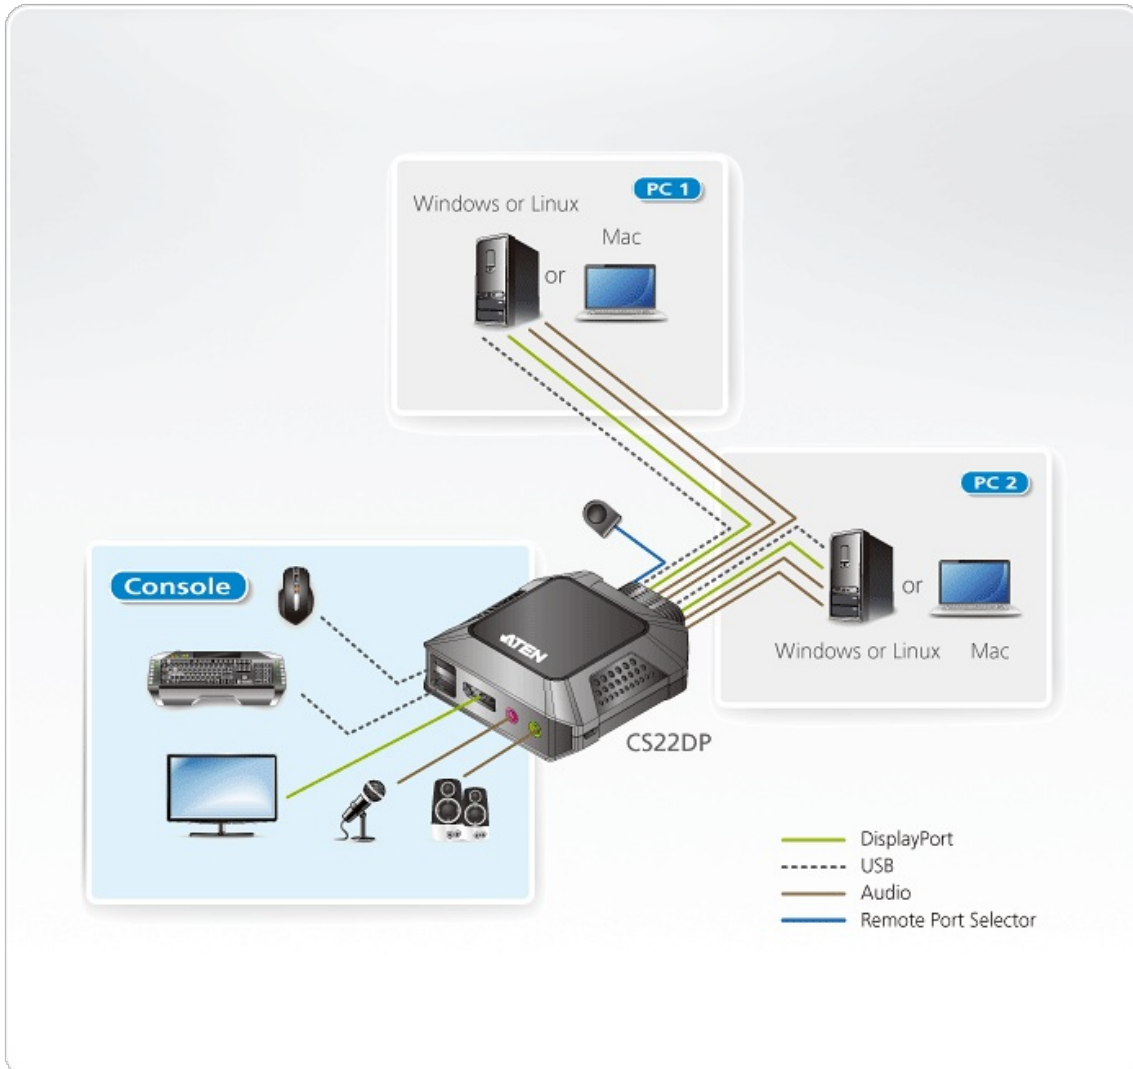

avec un format LoXLaxH.

Diagramme

ATEN International Co., Ltd.

3F, No.125, Sec. 2, Datong Rd., Sijhih District., New Taipei City 221, Taiwan
Phone: 886-2-8692-6789 Fax: 886-2-8692-6767
www.aten.com E-mail: marketing@aten.com

© Copyright 2015 ATEN® International Co., Ltd.
ATEN and the ATEN logo are trademarks of ATEN International Co., Ltd.
All rights reserved. All other trademarks are the property of their respective owners.