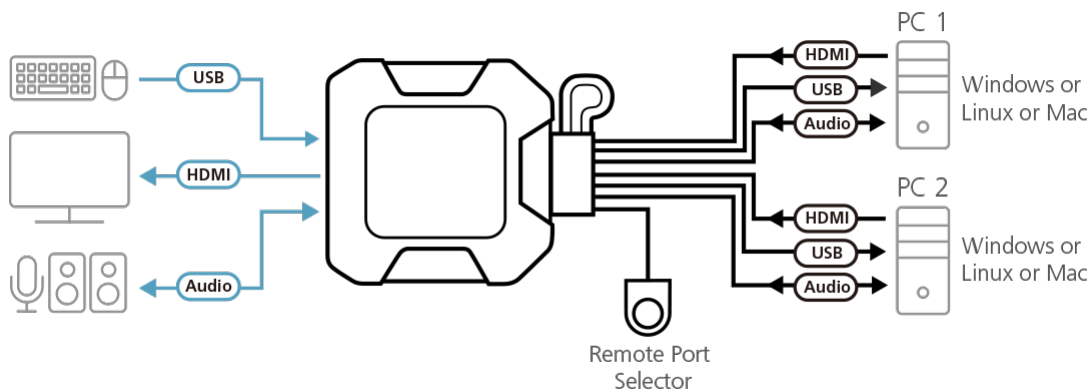

Caractéristiques

Connexions à l'ordinateur	2
Sélection port	Sélecteur de port distant
Connecteurs	
Ports console	1 x HDMI femelle 2 x USB Type A femelle 1 x Jack audio 3,5 mm femelle (Vert) 1 x Jack audio 3,5 mm femelle (Rose)
Ports KVM (ordinateur)	2 x HDMI mâle 2 x USB Type A mâle 2 x Jack audio 3,5 mm mâle (Vert) 2 x Jack audio 3,5 mm mâle (Rose)
Alimentation (option)	1 x Micro USB Type B femelle
DEL	
Port KVM (en ligne/sélectionné)	2 (Blanc)
Longueur du câble	
KVM	2 x 1,2 m
Sélecteur de port distant	1,8 m
Émulation	
Clavier/souris	N/A
Vidéo	Jusqu'à 4096 x 2160 à 60 Hz, 2560 x 1440 à 144 Hz
Consommation électrique	DC5V:1.4W:19BTU/h Remarque: ● La mesure en watts indique la consommation électrique typique de l'appareil sans charge externe. ● La mesure en BTU/h indique la consommation d'énergie de l'appareil lorsqu'il est entièrement chargé.
Environnement	
Température de fonctionnement	0 - 50 °C
Température de stockage	-20 - 60 °C
Humidité	0 - 80% d'humidité relative, sans condensation
Propriétés physiques	
Boîtier	Plastique
Poids	0.34 kg (0.75 lb)
Dimensions (L x l x H)	8.34 x 8.42 x 3.04 cm (3.28 x 3.31 x 1.2 in.)
Remarque	Pour certains produits montés en rack, notez que les dimensions physiques standard LaxPxH sont exprimées avec un format LoxLaxH.

Diagramme

ATEN International Co., Ltd.

3F., No.125, Sec. 2, Datong Rd., Sijhih District., New Taipei City 221, Taiwan
Phone: 886-2-8692-6789 Fax: 886-2-8692-6767
www.aten.com E-mail: marketing@aten.com