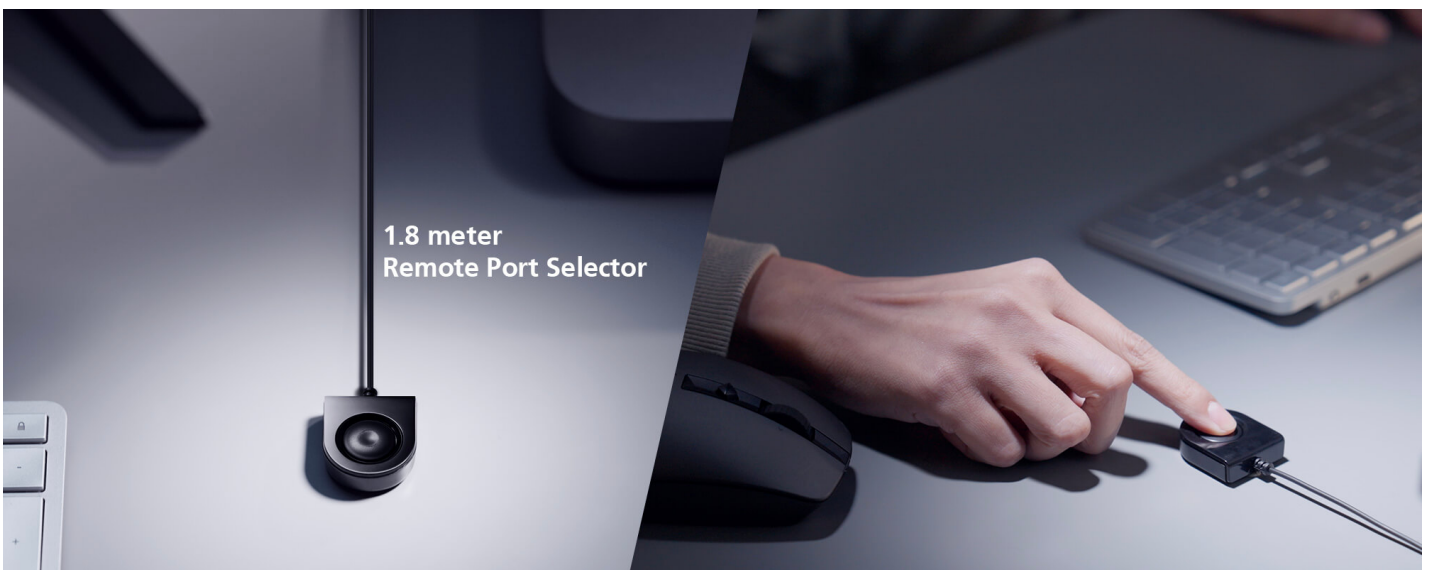

Bus-Powered

Easy Hook

CS22H
2-Port USB 4K HDMI Cable KVM Switch
with Remote Port Selector

HDMI[™]
HIGH-DEFINITION MULTIMEDIA INTERFACE

Contrôle de 2 PC avec un seul clavier/souris/moniteur

Boostez votre productivité et simplifiez la configuration de votre bureau avec le Commutateur KVM USB 4K HDMI Câble CS22H. Que vous travailliez, créiez ou jouiez, vous pouvez gérer deux ordinateurs à l'aide d'un seul clavier, d'une seule souris et d'un seul moniteur, et passer de l'un à l'autre sans effort, d'une simple pression sur un bouton.

Commutation Fluide avec un simple bouton poussoir

Le sélecteur de port à distance de 1,8 mètre peut être placé de manière flexible, ce qui permet de passer rapidement et simplement d'un ordinateur à l'autre, où que l'on se trouve sur le bureau.

Sa conception compacte et alimentée par bus fournit une installation efficace sans configuration de câbles encombrants. Aussi, le tout nouveau crochet permet aux utilisateurs de placer le CS22H où ils le souhaitent afin de maintenir le bureau ordonné et bien organisé. Ce commutateur plug-and-play est idéal pour les gens qui ont besoin d'un contrôle rapide pour travailler en multitâche entre deux ordinateurs au bureau dans tout type d'environnement.