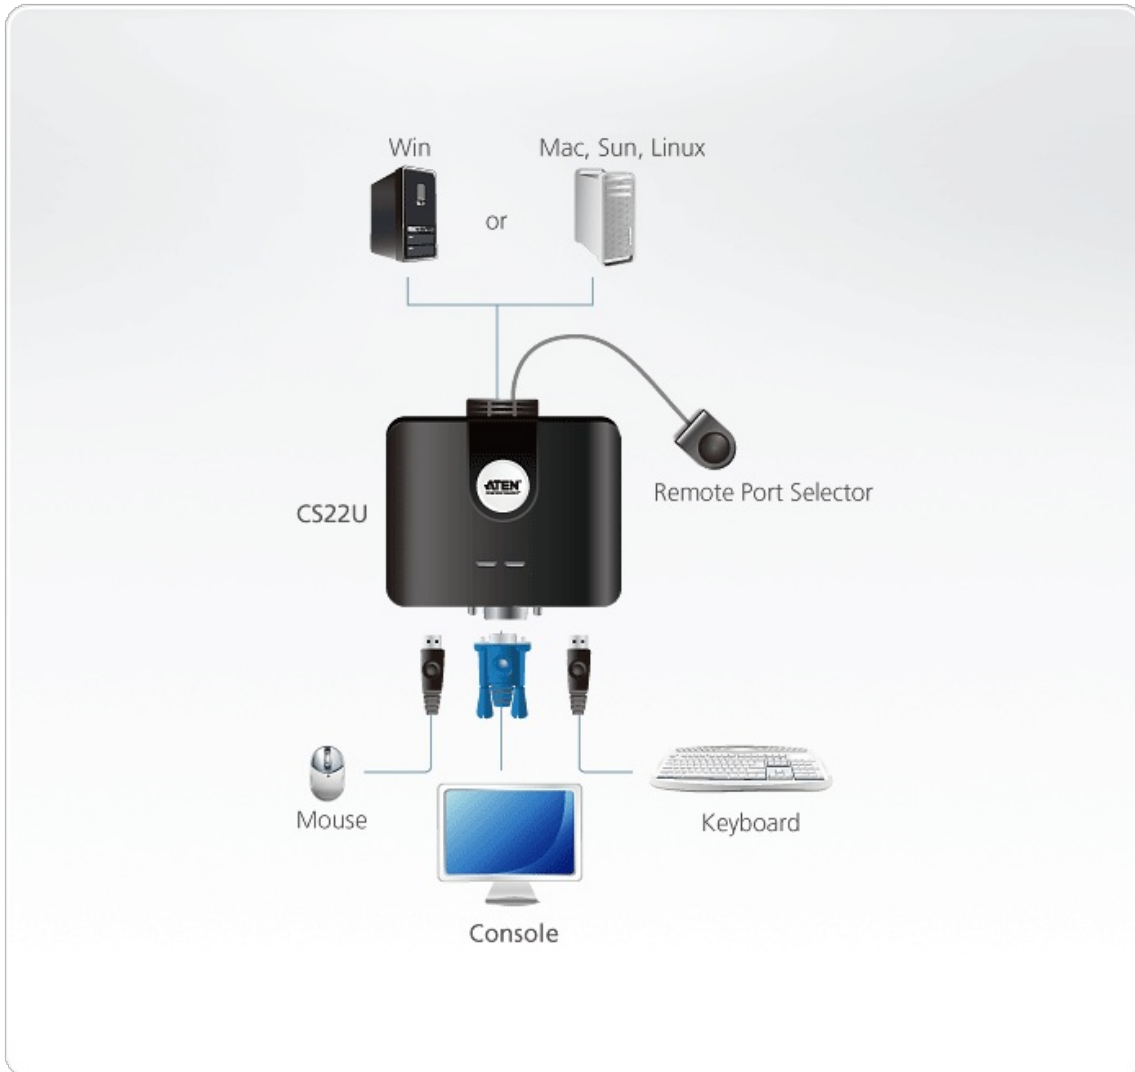

Diagramme

ATEN International Co., Ltd.

3F., No.125, Sec. 2, Datong Rd., Sijhih District., New Taipei City 221, Taiwan
Phone: 886-2-8692-6789 Fax: 886-2-8692-6767
www.aten.com E-mail: marketing@aten.com

© Copyright 2015 ATEN® International Co., Ltd.
ATEN and the ATEN logo are trademarks of ATEN International Co., Ltd.
All rights reserved. All other trademarks are the property of their
respective owners.