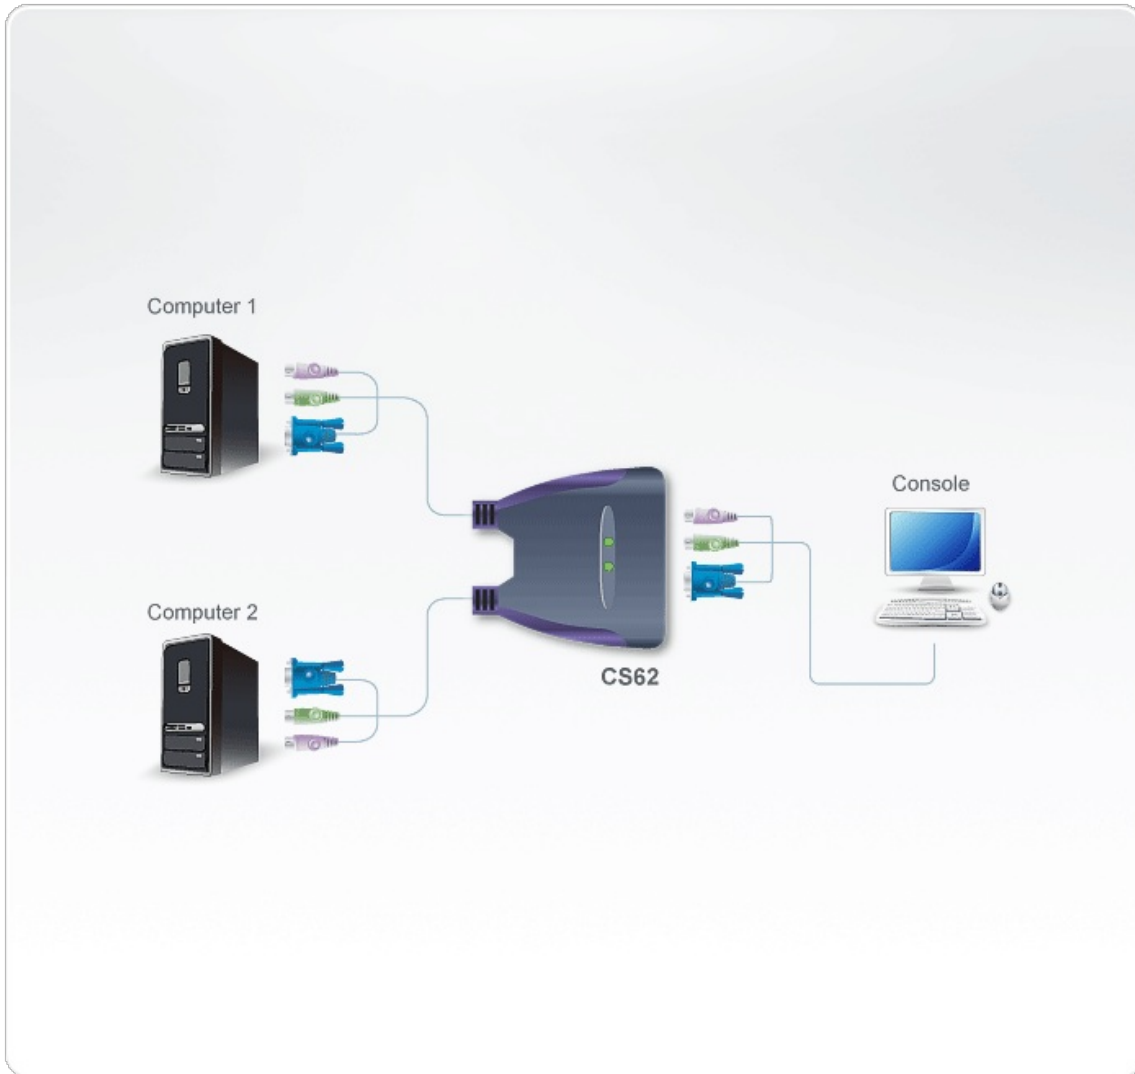

Diagramme

ATEN International Co., Ltd.

3F., No.125, Sec. 2, Datong Rd., Sijhih District., New Taipei City 221, Taiwan
Phone: 886-2-8692-6789 Fax: 886-2-8692-6767
www.aten.com E-mail: marketing@aten.com

© Copyright 2015 ATEN® International Co., Ltd.
ATEN and the ATEN logo are trademarks of ATEN International Co., Ltd.
All rights reserved. All other trademarks are the property of their respective owners.