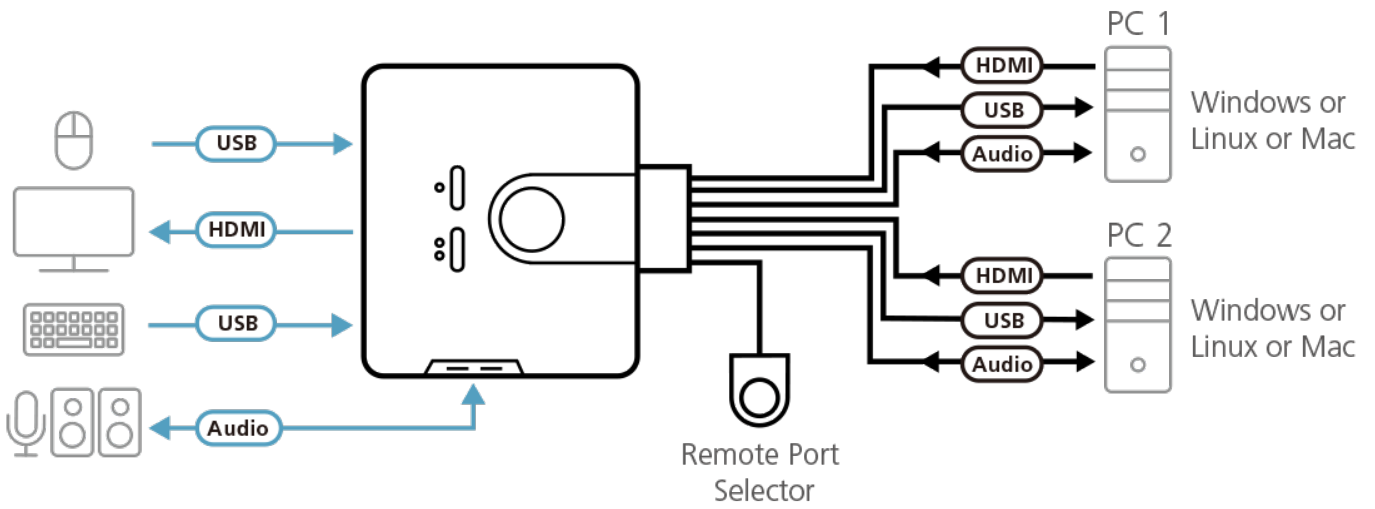

Diagramme

ATEN International Co., Ltd.

3F, No.125, Sec. 2, Datong Rd., Sijhih District., New Taipei City 221, Taiwan
Phone: 886-2-8692-6789 Fax: 886-2-8692-6767
www.aten.com E-mail: marketing@aten.com