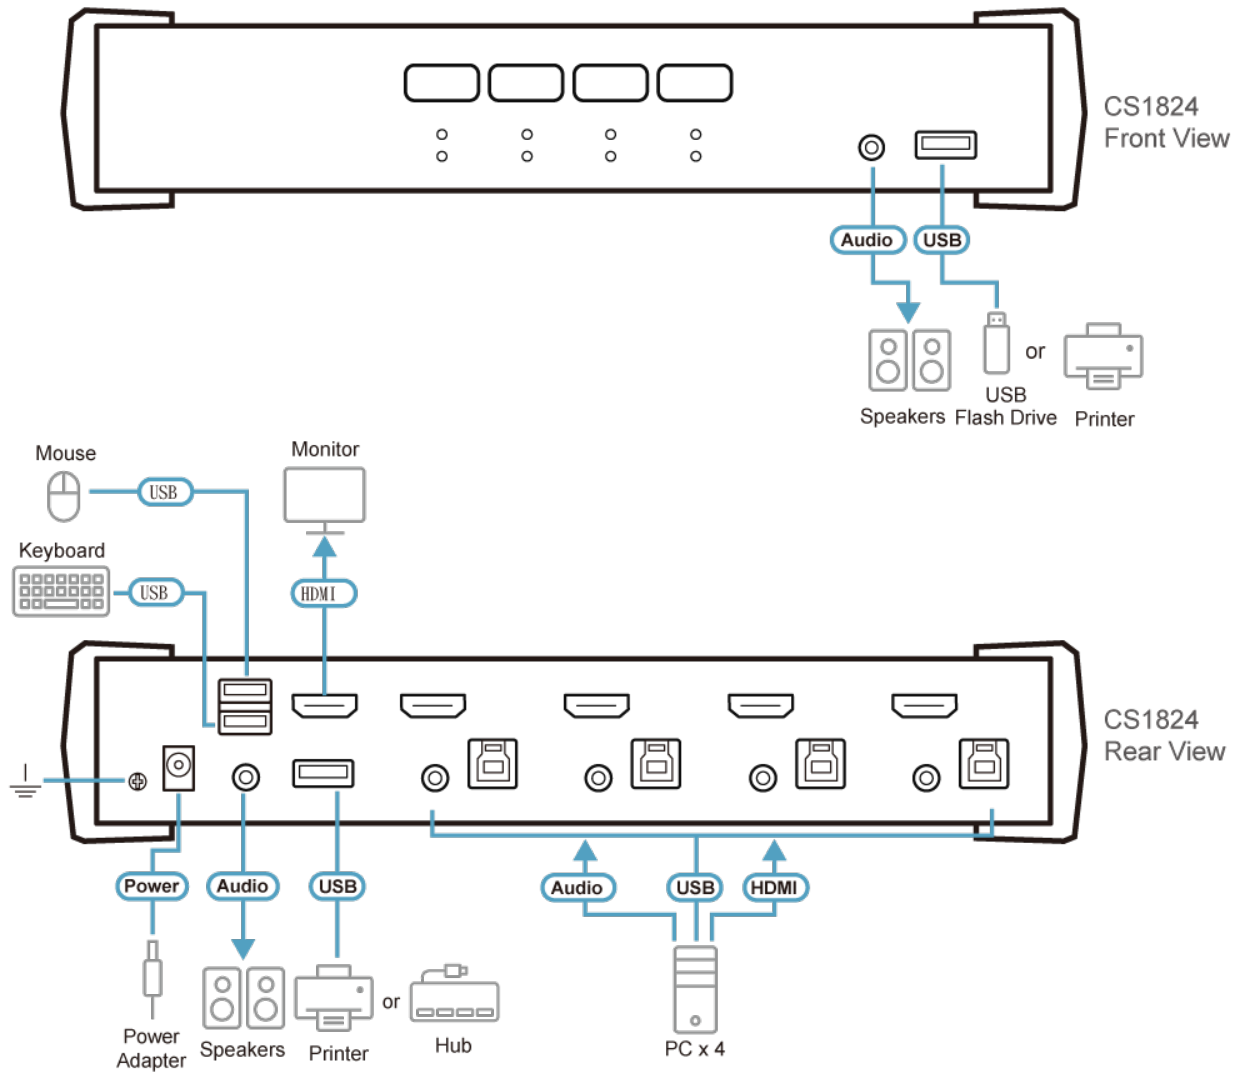

Diagramme

ATEN International Co., Ltd.

3F., No.125, Sec. 2, Datong Rd., Sijhih District., New Taipei City 221, Taiwan
Phone: 886-2-8692-6789 Fax: 886-2-8692-6767
www.aten.com E-mail: marketing@aten.com