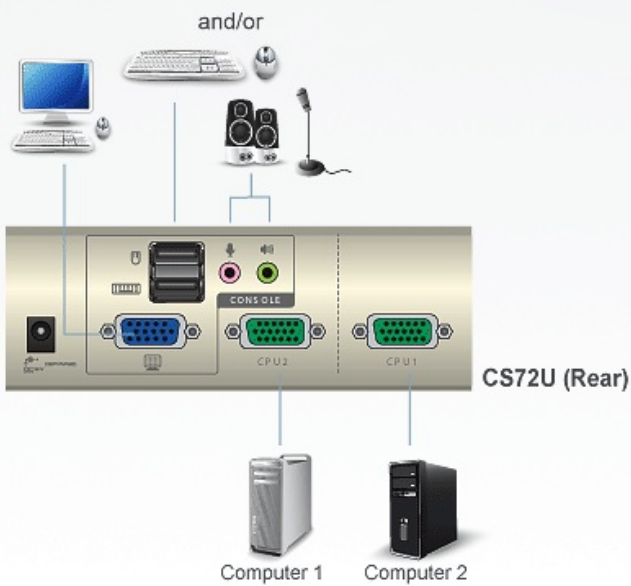

CS72U (Rear)

ATEN International Co., Ltd.

3F., No.125, Sec. 2, Datong Rd., Sijhih District., New Taipei City 221, Taiwan
Phone: 886-2-8692-6789   Fax: 886-2-8692-6767
www.aten.com   E-mail: marketing@aten.com

© Copyright 2015 ATEN® International Co., Ltd.
ATEN and the ATEN logo are trademarks of ATEN International Co., Ltd.
All rights reserved. All other trademarks are the property of their respective owners.