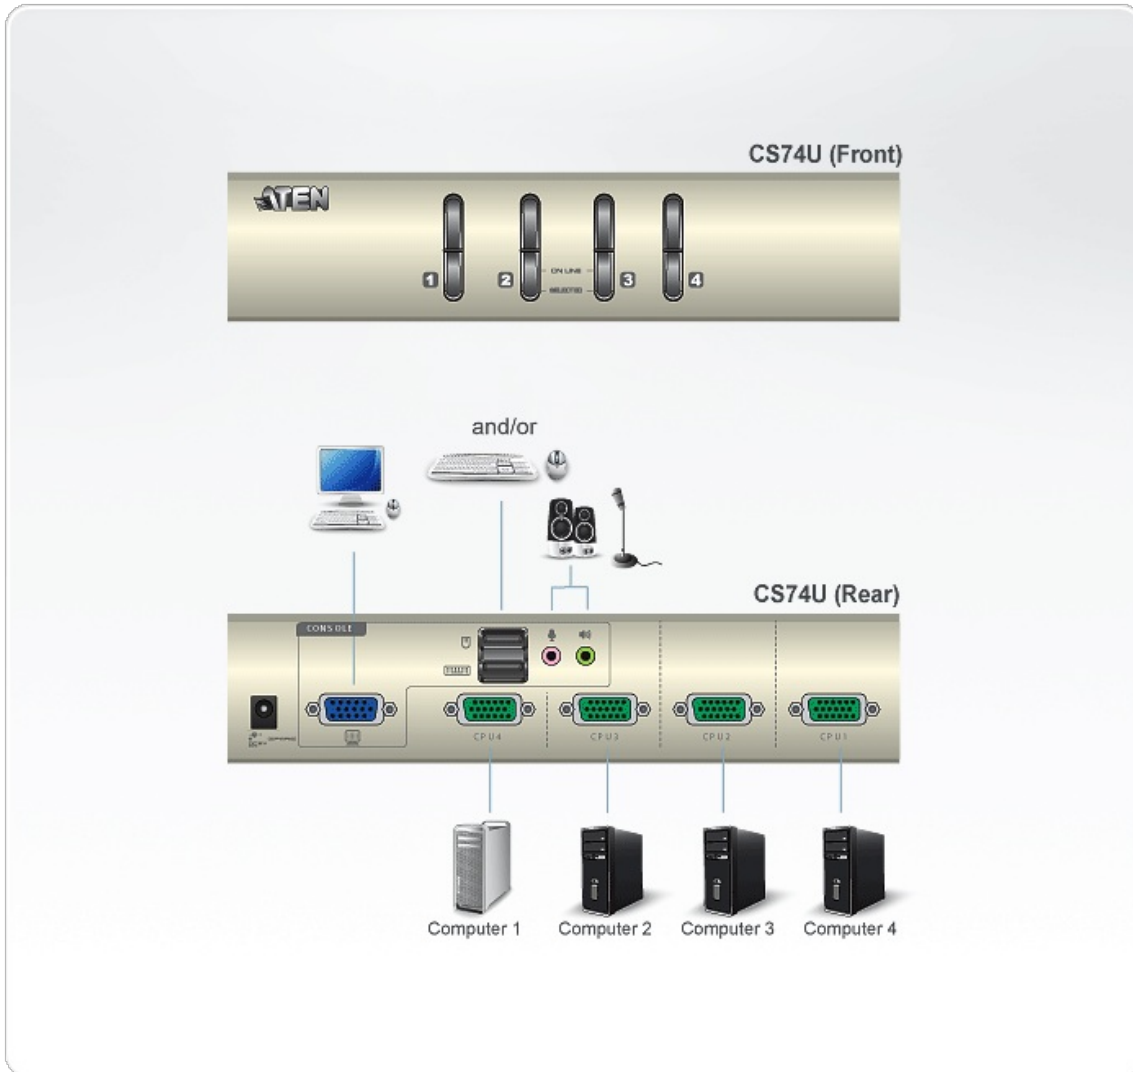

Diagramme

ATEN International Co., Ltd.

3F., No.125, Sec. 2, Datong Rd., Sijhih District., New Taipei City 221, Taiwan
Phone: 886-2-8692-6789 Fax: 886-2-8692-6767
www.aten.com E-mail: marketing@aten.com

© Copyright 2015 ATEN® International Co., Ltd.
ATEN and the ATEN logo are trademarks of ATEN International Co., Ltd.
All rights reserved. All other trademarks are the property of their respective owners.