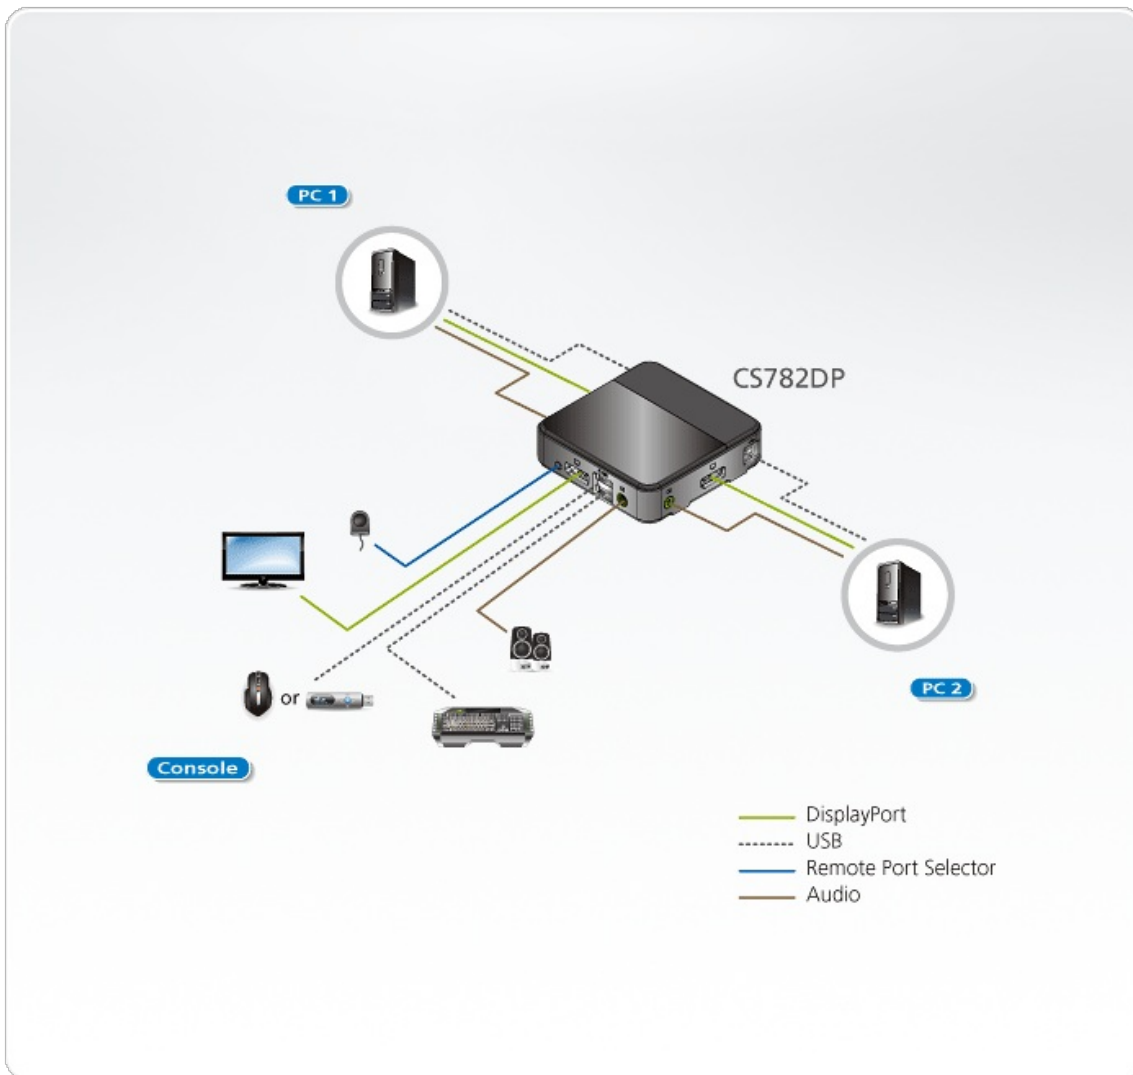

Diagramme

ATEN International Co., Ltd.

3F., No.125, Sec. 2, Datong Rd., Sijhih District., New Taipei City 221, Taiwan
Phone: 886-2-8692-6789 Fax: 886-2-8692-6767
www.aten.com E-mail: marketing@aten.com

© Copyright 2015 ATEN® International Co., Ltd.
ATEN and the ATEN logo are trademarks of ATEN International Co., Ltd.
All rights reserved. All other trademarks are the property of their respective owners.