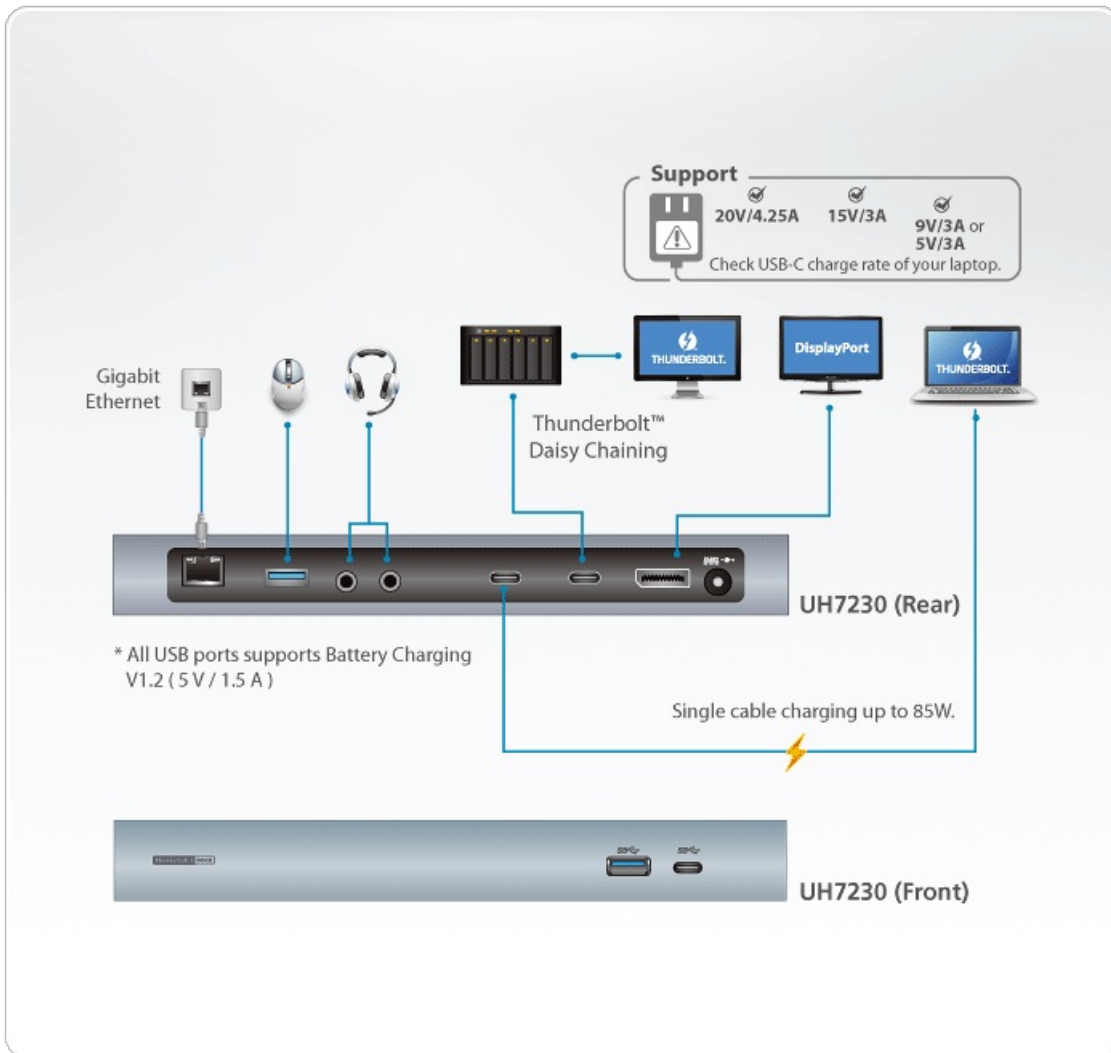

Diagramme

ATEN International Co., Ltd.

3F., No.125, Sec. 2, Datong Rd., Sijhih District., New Taipei City 221, Taiwan
Phone: 886-2-8692-6789 Fax: 886-2-8692-6767
www.aten.com E-mail: marketing@aten.com

© Copyright 2015 ATEN® International Co., Ltd.
ATEN and the ATEN logo are trademarks of ATEN International Co., Ltd.
All rights reserved. All other trademarks are the property of their respective owners.