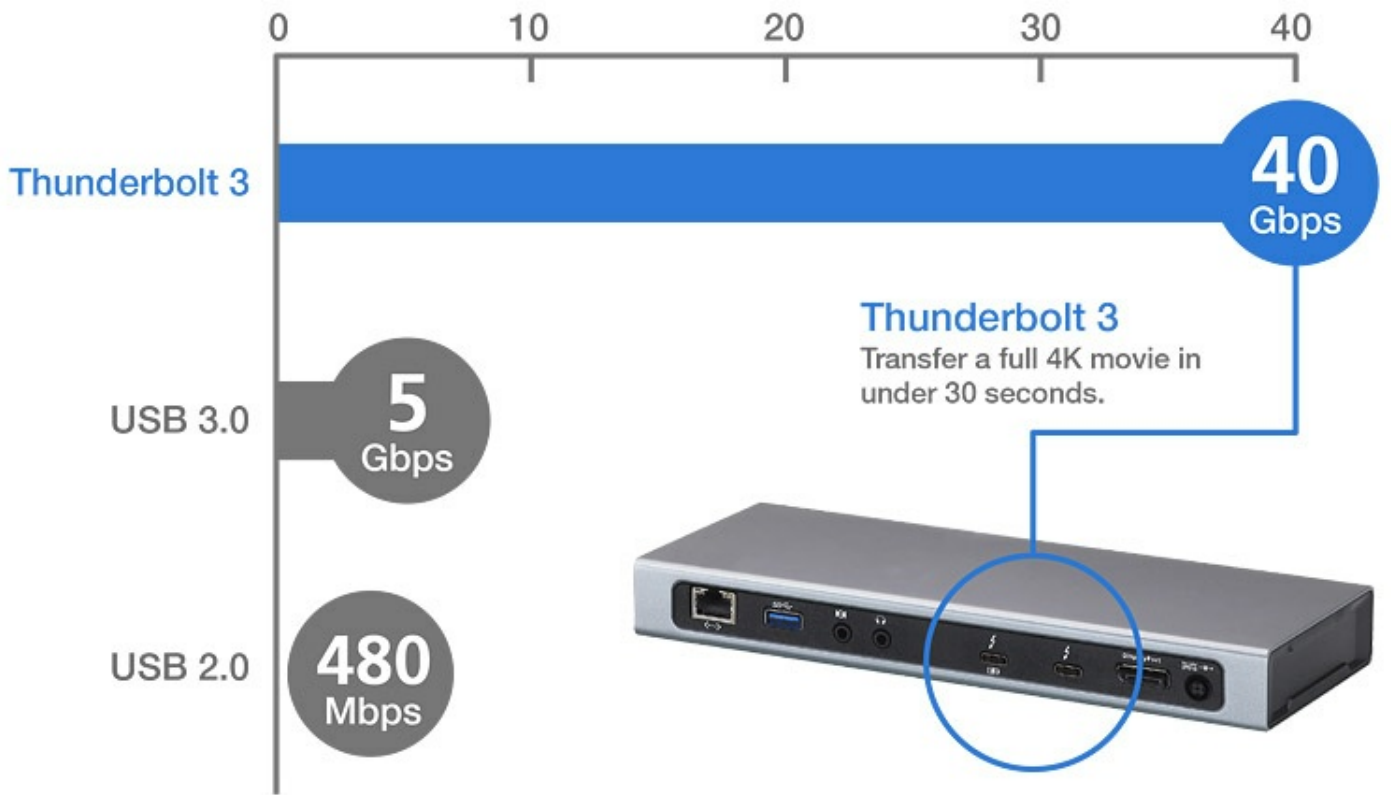

## Dual Monitor Setup

### Résolution double 4K ou 5K pour un multitâche à forte composante graphique

Combinant une expérience visuelle de nouvelle génération véritablement immersive avec des débits incroyables, la station d'accueil UH7230 vous permet de connecter deux écrans 4K (un DisplayPort et un port Thunderbolt™ 3 USB-C) ou un écran 5K de dernière génération, avec près de 16 millions pixels de plus qu'un HDTV. Profitez de la résolution, du contraste et de la profondeur de couleur étonnants, que vous éditiez des vidéos ou des supports numériques, que vous conceviez des graphiques ou que vous utilisiez une application nécessitant des images haute définition.

### Une vitesse fulgurante pour stimuler la productivité

Avec la bande passante phénoménale de Thunderbolt™ 3, jusqu'à 40 Gbps, le transfert d'un film 4K nécessite moins de 30 secondes. Cela signifie que vous pouvez transférer des fichiers plus rapidement, réduire l'attente et accomplir plus dans le même laps de temps.

La station d'accueil multiports Thunderbolt 3 UH7230 connecte un ordinateur portable aux ports Ethernet, DisplayPort, USB-C 3.1 Gen 1, haut-parleur et microphone via un seul câble. La station d'accueil tout-en-un fournit un total de 8 ports et est conçue pour se connecter et se déconnecter instantanément de votre ordinateur portable Thunderbolt 3. La UH7230 prend en charge un seul moniteur Thunderbolt avec une résolution jusqu'à 5K (5120 x 2880 à 60 Hz) et des configurations à deux affichages 4K (4096 x 2160 à 60 Hz) sur des affichages DisplayPort et Thunderbolt ou USB-C. Le port Ethernet Gigabit fournit des vitesses Internet jusqu'à un Gigabit (1000 Mbps). Cette station d'accueil multiports prend également en charge la transmission de l'alimentation USB 2.0, ce qui signifie que l'UH7230 peut alimenter les ordinateurs portables Windows ou Mac USB-C compatibles avec des spécifications de profil PD de 20 V/4,25 A, 15 V/3 A, 9 V/3 A et 5 V/3 A.