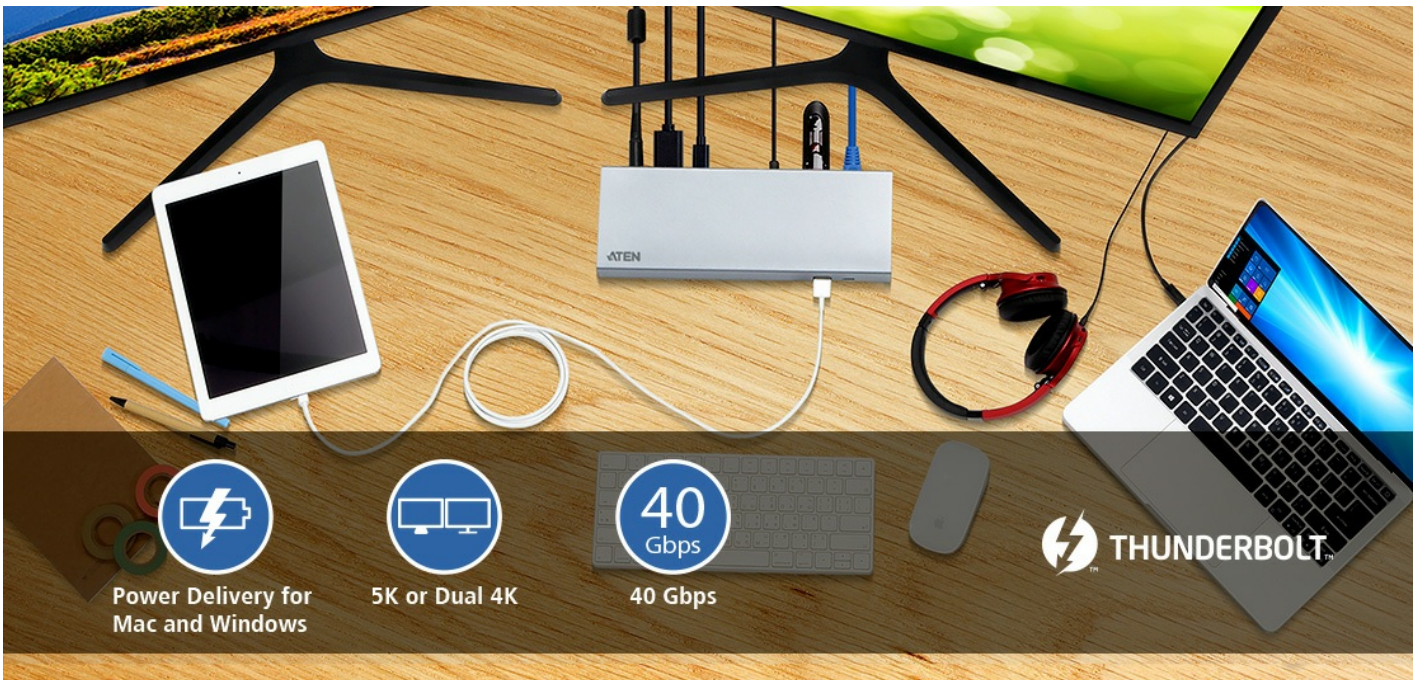

UH7230

Station d'accueil multiports Thunderbolt™ 3 avec charge d'alimentation