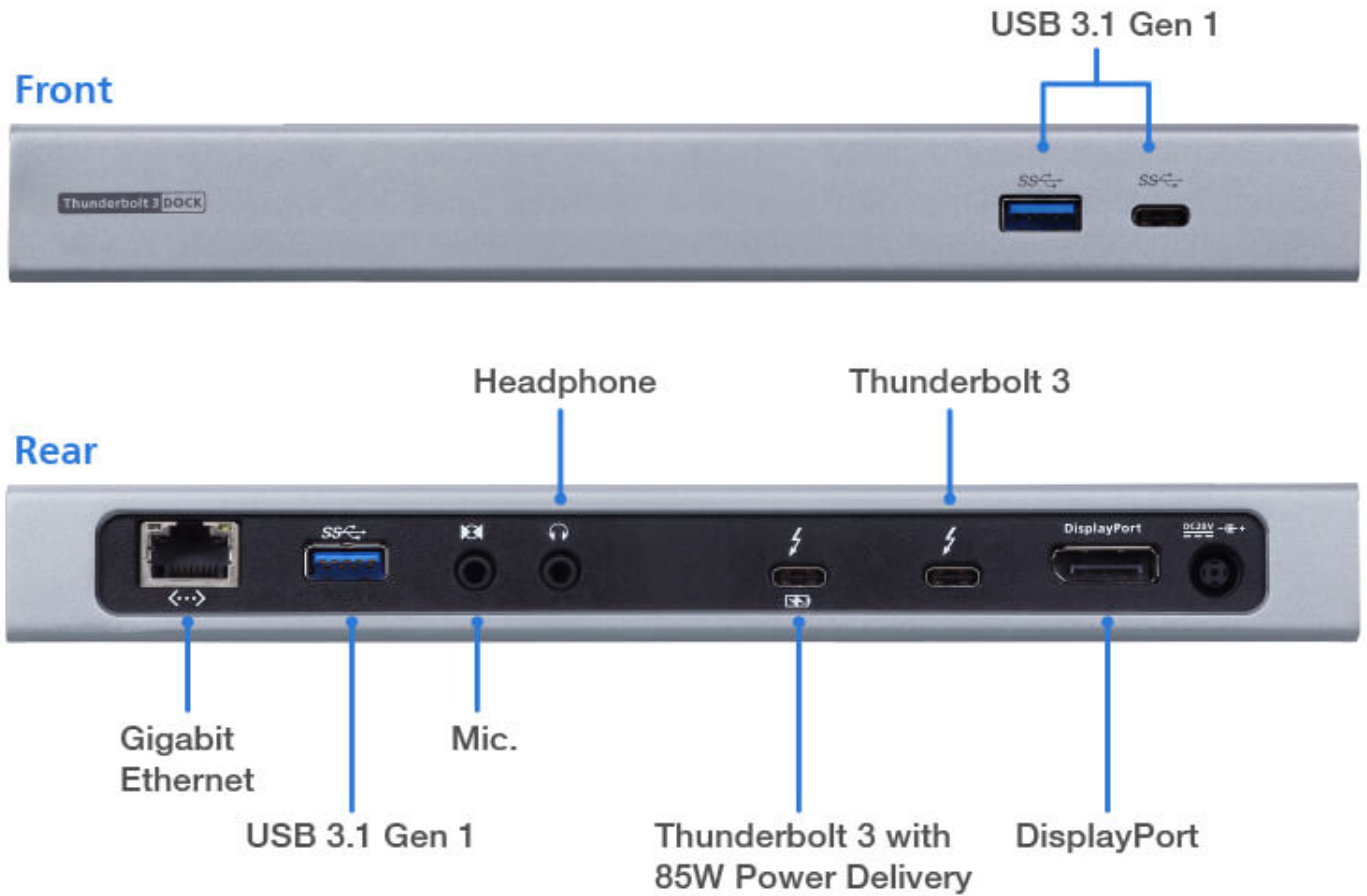

**Transmission de l'alimentation jusqu'à 85 W pour le ordinateur portable Mac ou Windows**

Utilisant le seul câble Thunderbolt™ 3 (inclus), la station d'accueil étend la connectivité jusqu'à 8 ports, y compris les ports audio, Ethernet Gigabit, DisplayPort, Thunderbolt™ 3 USB-C et USB 3.1 Gen 1 pour répondre à vos besoins informatiques les plus exigeants. Un port Thunderbolt™ 3 est également fourni pour connecter en chaîne jusqu'à 5 périphériques Thunderbolt™ 3 supplémentaires, comme le stockage de données.

La station d'accueil multiports Thunderbolt 3 UH7230 connecte un ordinateur portable aux ports Ethernet, DisplayPort, USB-C 3.1 Gen 1, haut-parleur et microphone via un seul câble. La station d'accueil tout-en-un fournit un total de 8 ports et est conçue pour se connecter et se déconnecter instantanément de votre ordinateur portable Thunderbolt 3. La UH7230 prend en charge un seul moniteur Thunderbolt avec une résolution jusqu'à 5K (5120 x 2880 à 60 Hz) et des configurations à deux affichages 4K (4096 x 2160 à 60 Hz) sur des affichages DisplayPort et Thunderbolt ou USB-C. Le port Ethernet Gigabit fournit des vitesses Internet jusqu'à un Gigabit (1000 Mbps). Cette station d'accueil multiports prend également en charge la transmission de l'alimentation USB 2.0, ce qui signifie que l'UH7230 peut alimenter les ordinateurs portables Windows ou Mac USB-C compatibles avec des spécifications de profil PD de 20 V/4,25 A, 15 V/3 A, 9 V/3 A et 5 V/3 A.