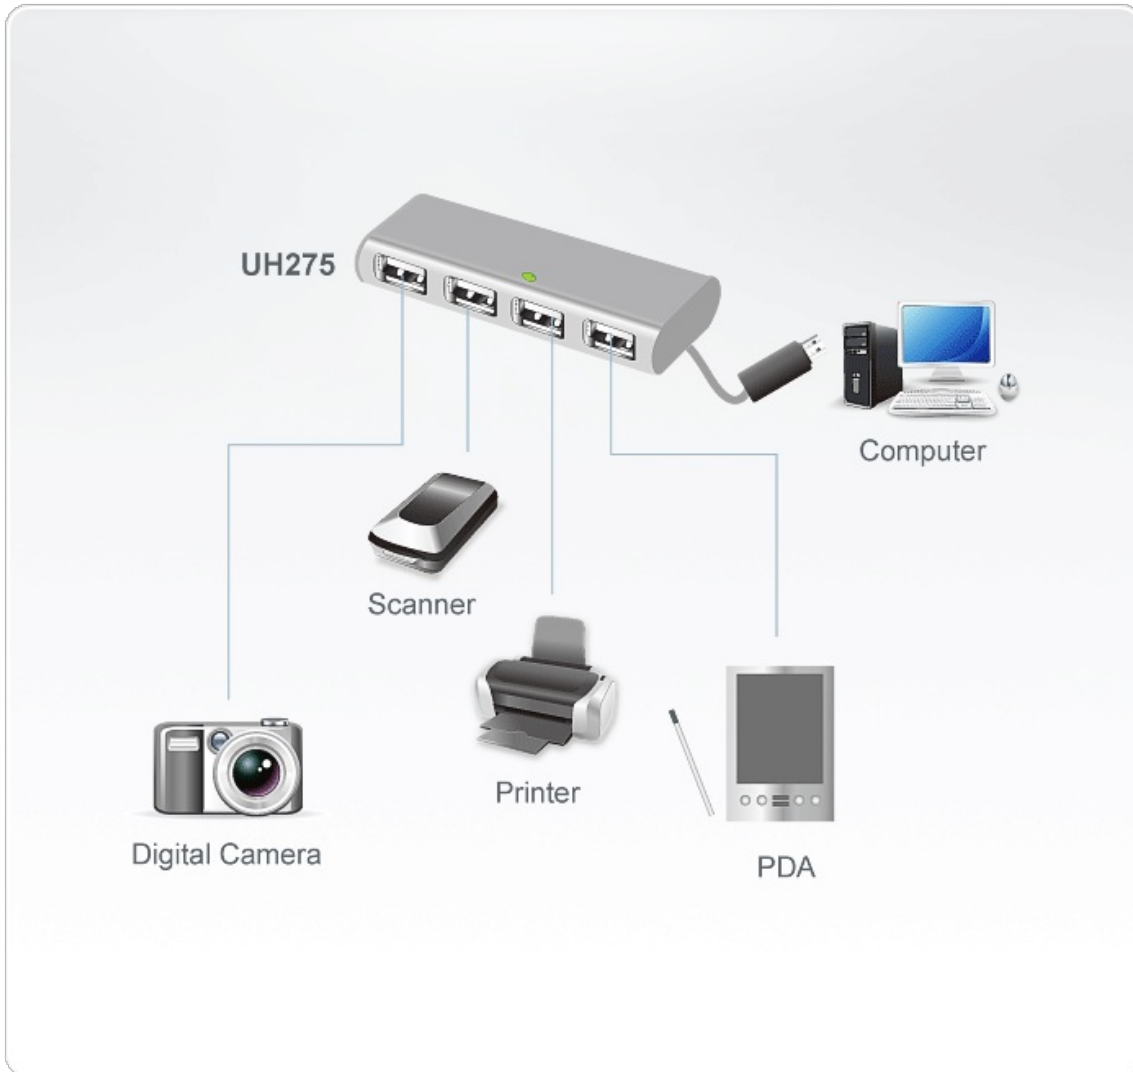

Diagramme

ATEN International Co., Ltd.

3F., No.125, Sec. 2, Datong Rd., Sijhih District., New Taipei City 221, Taiwan
Phone: 886-2-8692-6789 Fax: 886-2-8692-6767
www.aten.com E-mail: marketing@aten.com

© Copyright 2015 ATEN® International Co., Ltd.
ATEN and the ATEN logo are trademarks of ATEN International Co., Ltd.
All rights reserved. All other trademarks are the property of their respective owners.