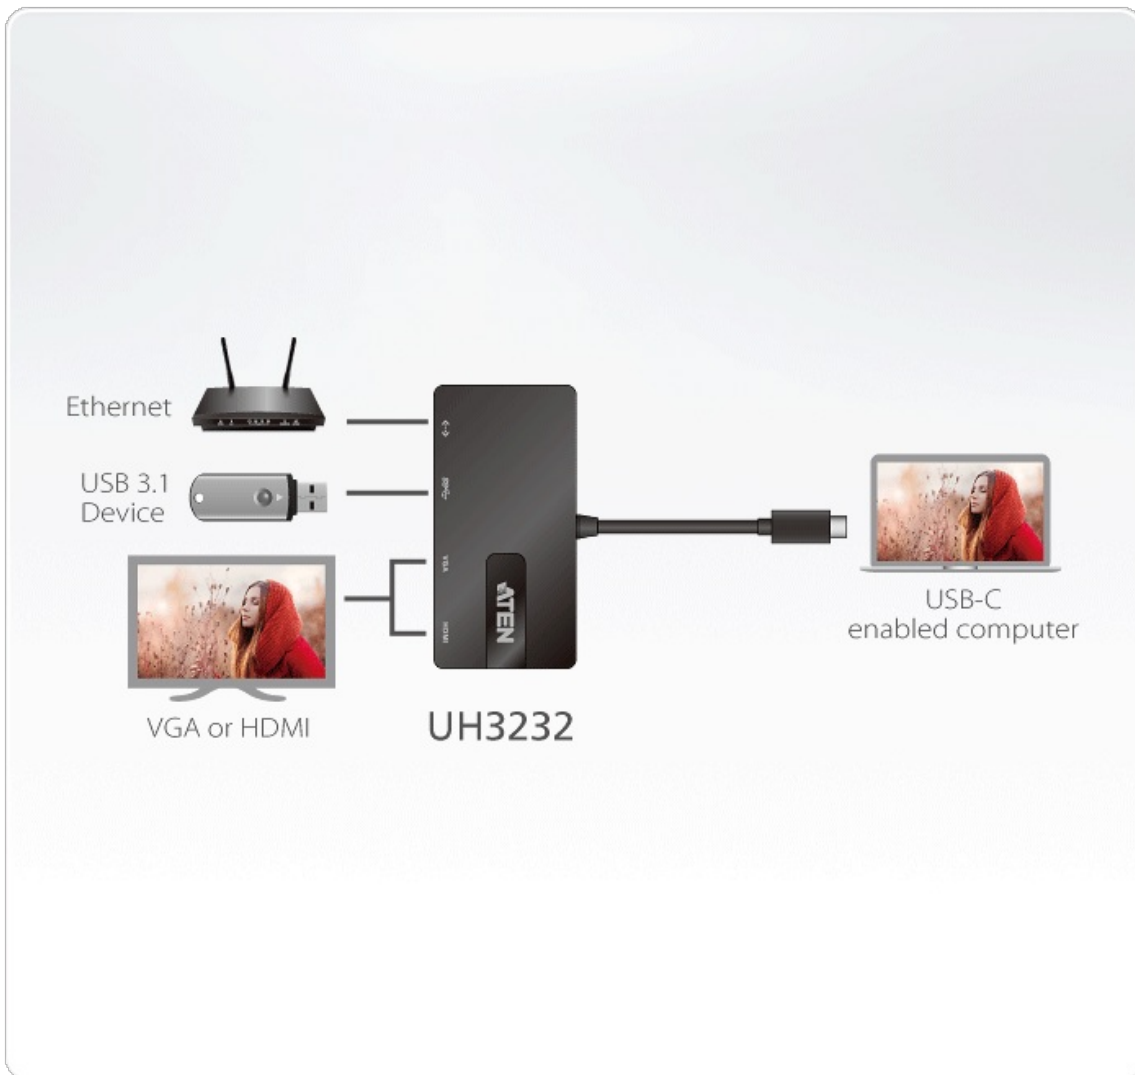

Diagramme

ATEN International Co., Ltd.

3F., No.125, Sec. 2, Datong Rd., Sijhih District., New Taipei City 221, Taiwan
Phone: 886-2-8692-6789 Fax: 886-2-8692-6767
www.aten.com E-mail: marketing@aten.com

© Copyright 2015 ATEN® International Co., Ltd.
ATEN and the ATEN logo are trademarks of ATEN International Co., Ltd.
All rights reserved. All other trademarks are the property of their respective owners.