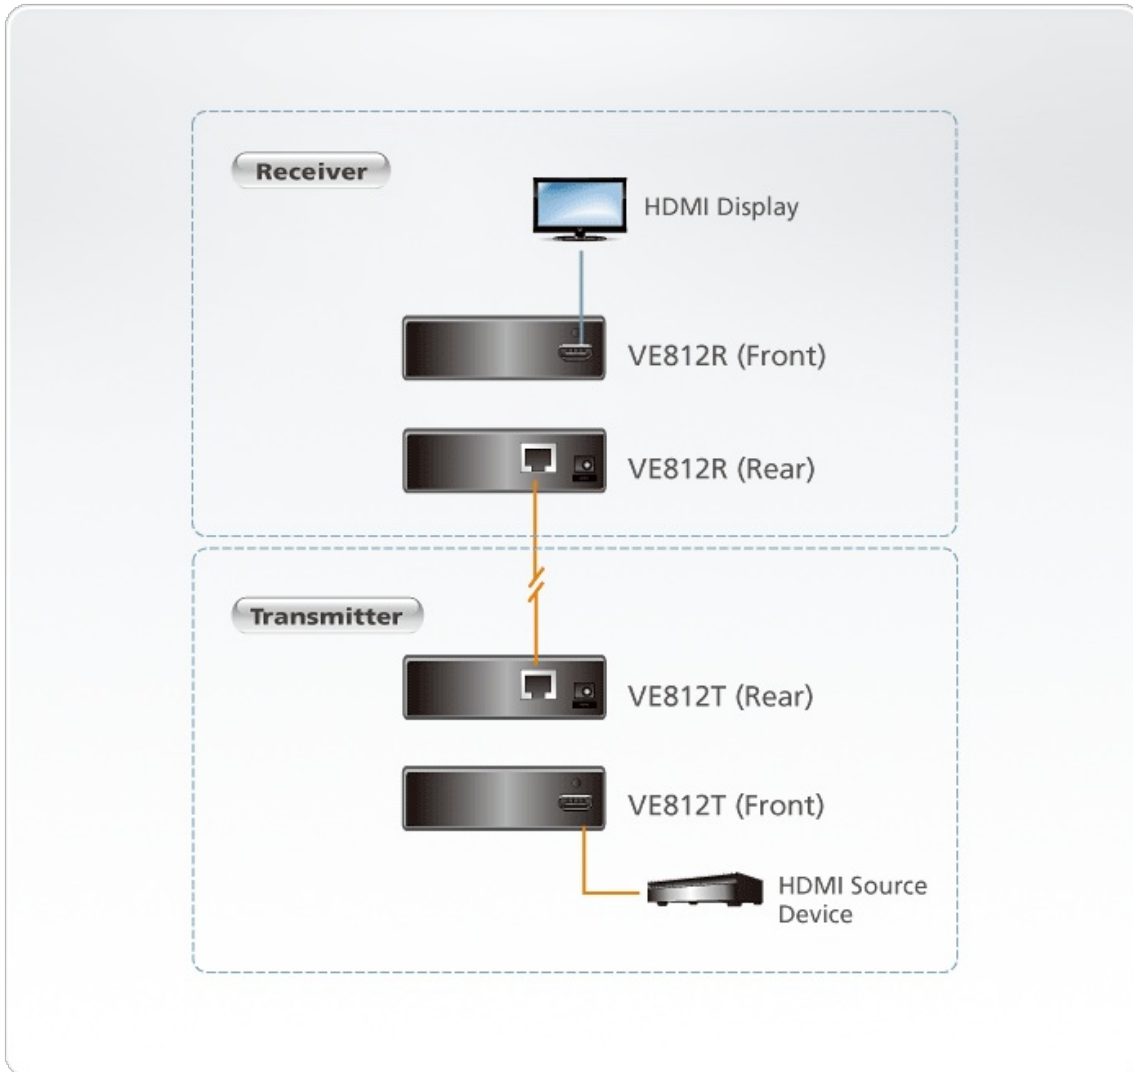

Diagramma topologia

ATEN International Co., Ltd.

3F., No.125, Sec. 2, Datong Rd., Sijhih District., New Taipei City 221, Taiwan
Phone: 886-2-8692-6789 Fax: 886-2-8692-6767
www.aten.com E-mail: marketing@aten.com

© Copyright 2015 ATEN® International Co., Ltd.
ATEN and the ATEN logo are trademarks of ATEN International Co., Ltd.
All rights reserved. All other trademarks are the property of their respective owners.