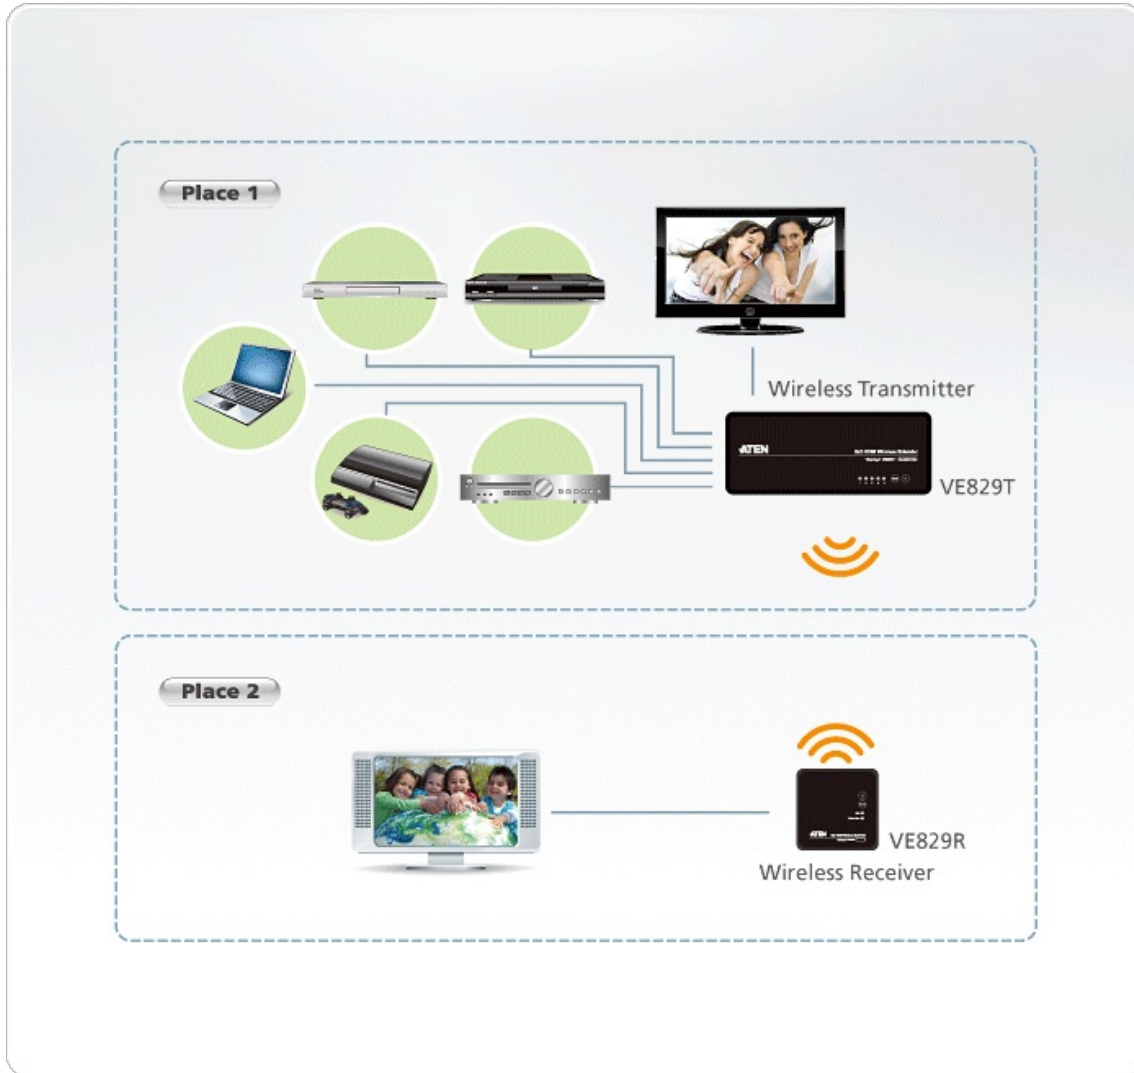

Lotto scatola	5 pezzi	5 pezzi
Nota	Per alcuni prodotti per il montaggio su rack, le dimensioni fisiche standard LxPxA sono indicate utilizzando il formato LxLxA.	

Diagramma topologia

ATEN International Co., Ltd.

3F, No.125, Sec. 2, Datong Rd., Sijhih District., New Taipei City 221, Taiwan
Phone: 886-2-8692-6789 Fax: 886-2-8692-6767
www.aten.com E-mail: marketing@aten.com

© Copyright 2015 ATEN® International Co., Ltd.
ATEN and the ATEN logo are trademarks of ATEN International Co., Ltd.
All rights reserved. All other trademarks are the property of their respective owners.