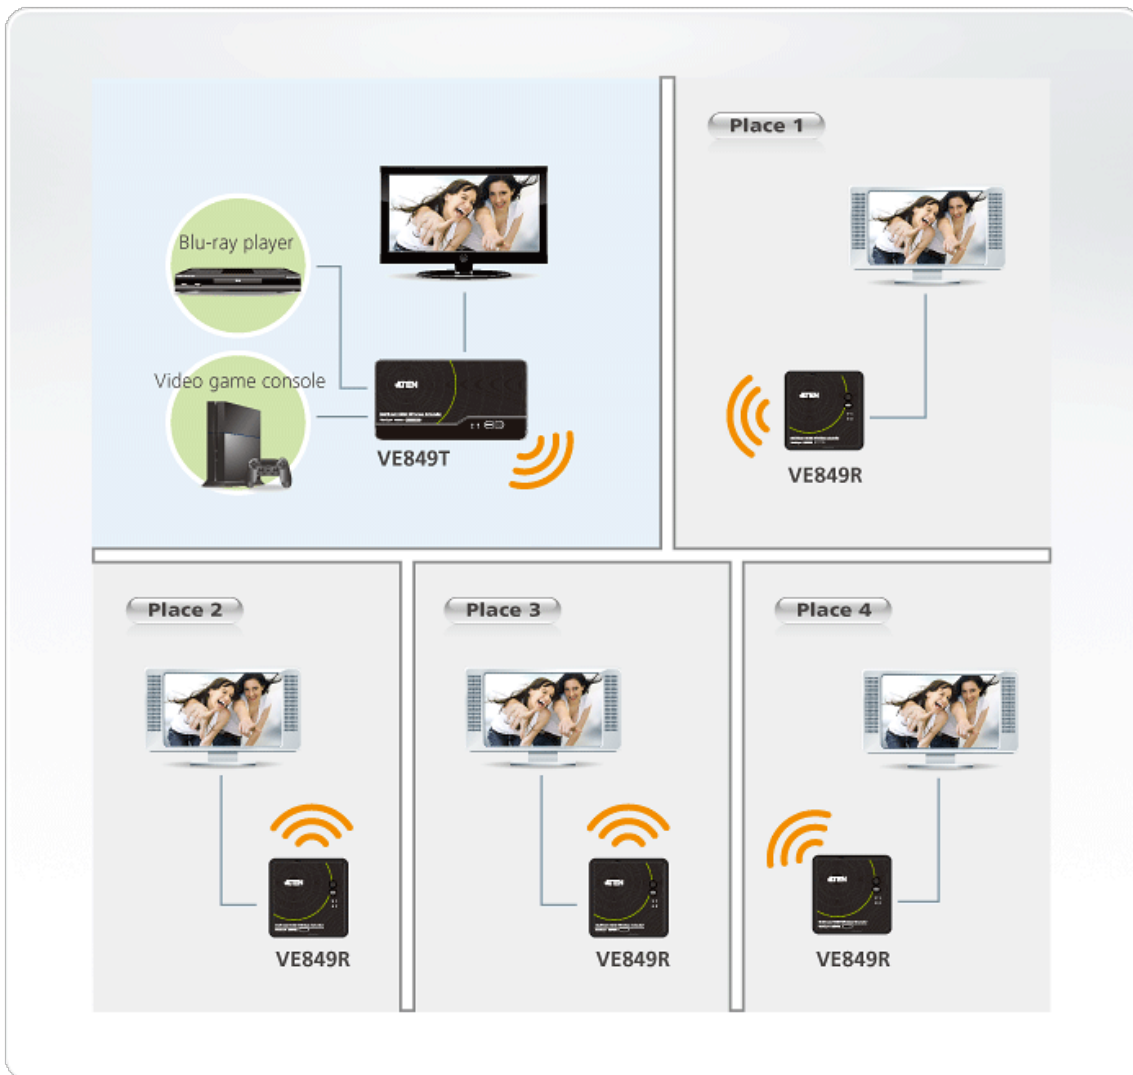

Diagramma topologia

ATEN International Co., Ltd.

3F., No.125, Sec. 2, Datong Rd., Sijhih District., New Taipei City 221, Taiwan
Phone: 886-2-8692-6789 Fax: 886-2-8692-6767
www.aten.com E-mail: marketing@aten.com

© Copyright 2015 ATEN® International Co., Ltd.
ATEN and the ATEN logo are trademarks of ATEN International Co., Ltd.
All rights reserved. All other trademarks are the property of their respective owners.