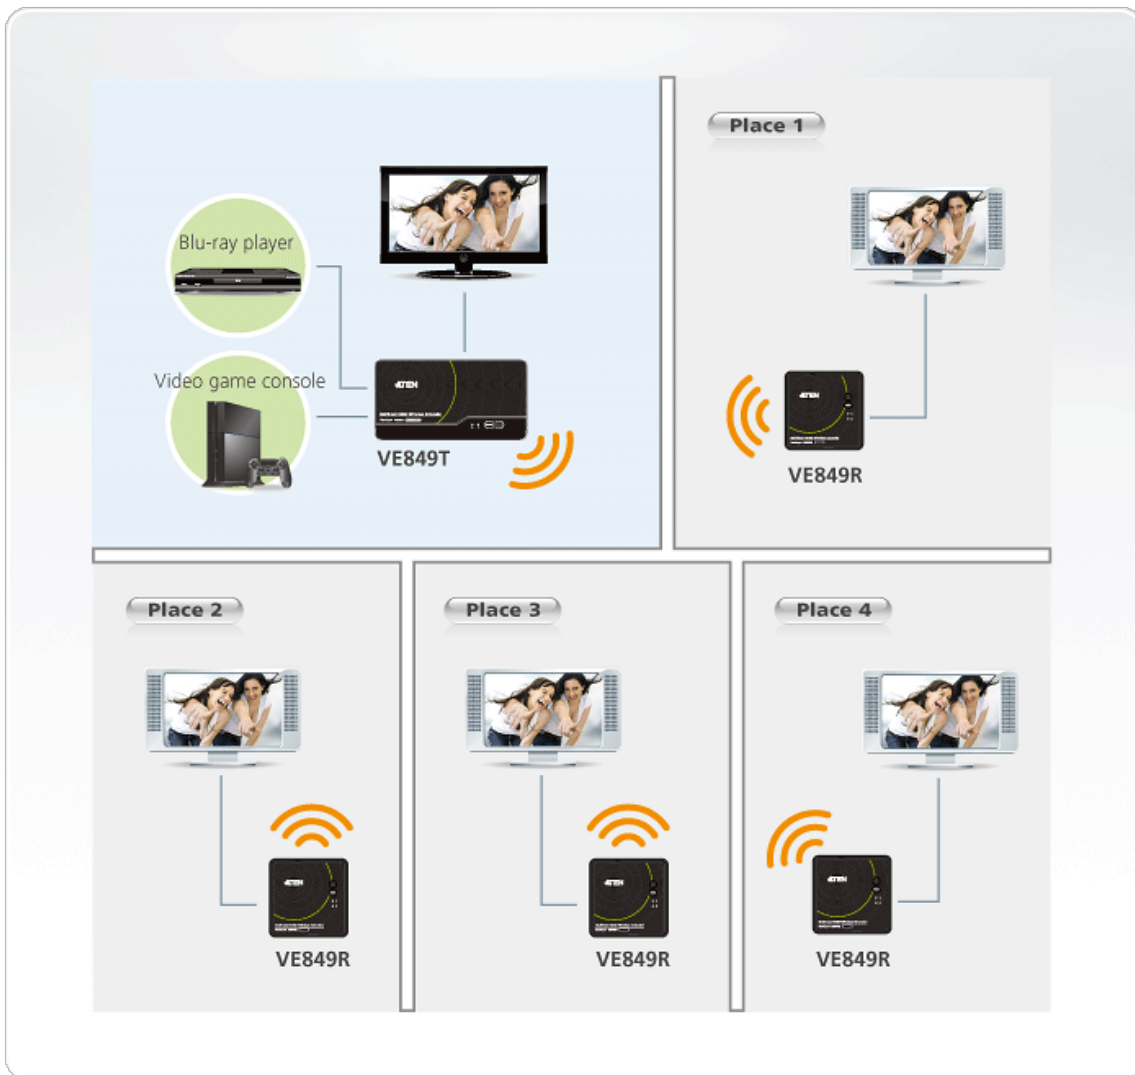

Diagramma topologia

ATEN International Co., Ltd.

3F., No.125, Sec. 2, Datong Rd., Sijhih District., New Taipei City 221, Taiwan
Phone: 886-2-8692-6789 Fax: 886-2-8692-6767
www.aten.com E-mail: marketing@aten.com

© Copyright 2015 ATEN® International Co., Ltd.
ATEN and the ATEN logo are trademarks of ATEN International Co., Ltd.
All rights reserved. All other trademarks are the property of their respective owners.