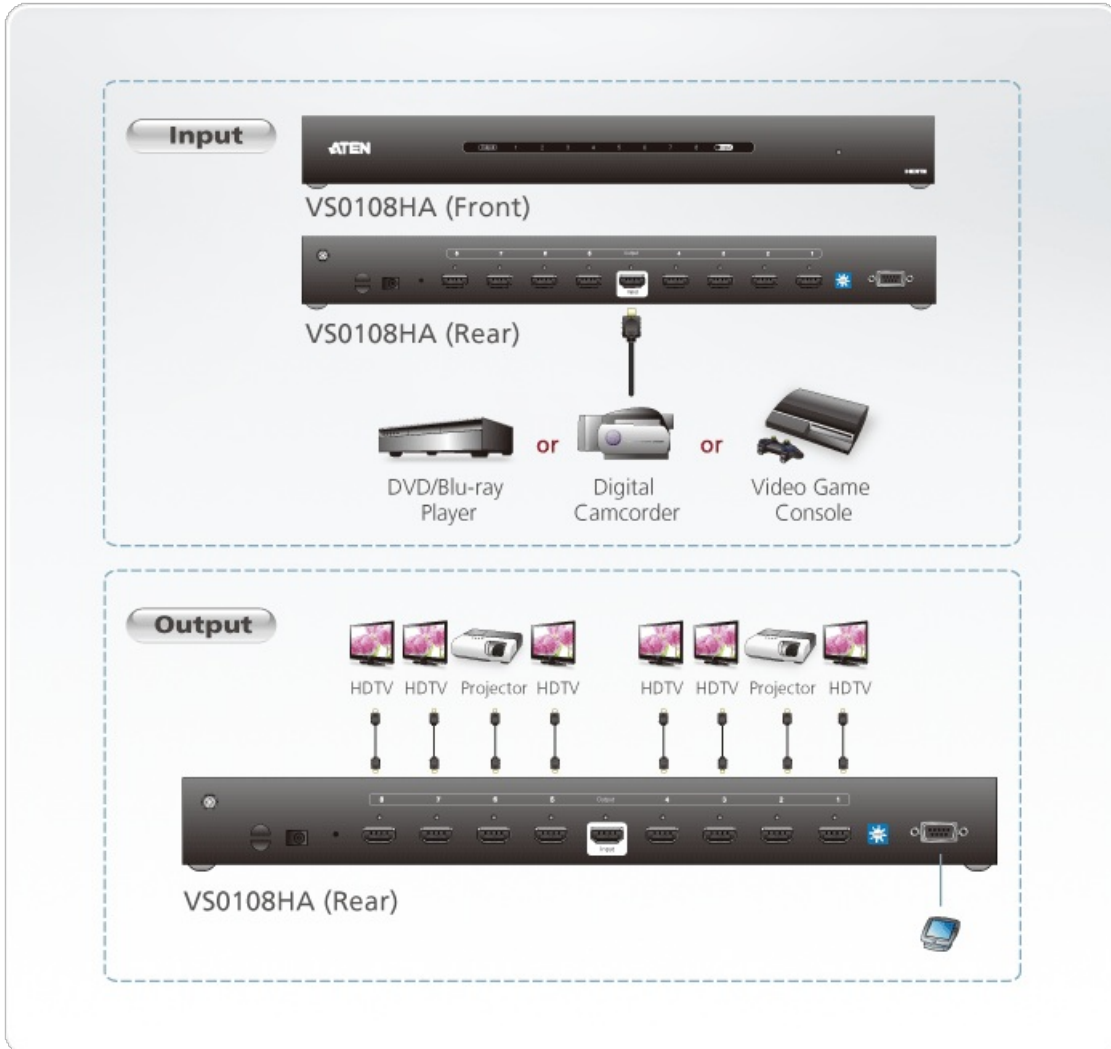

Nota	Per alcuni prodotti per il montaggio su rack, le dimensioni fisiche standard LxPxA sono indicate utilizzando il formato LxLxA.

Diagramma topologia

ATEN International Co., Ltd.

3F., No.125, Sec. 2, Datong Rd., Sijhih District., New Taipei City 221, Taiwan
Phone: 886-2-8692-6789 Fax: 886-2-8692-6767
www.aten.com E-mail: marketing@aten.com

© Copyright 2015 ATEN® International Co., Ltd.
ATEN and the ATEN logo are trademarks of ATEN International Co., Ltd.
All rights reserved. All other trademarks are the property of their respective owners.