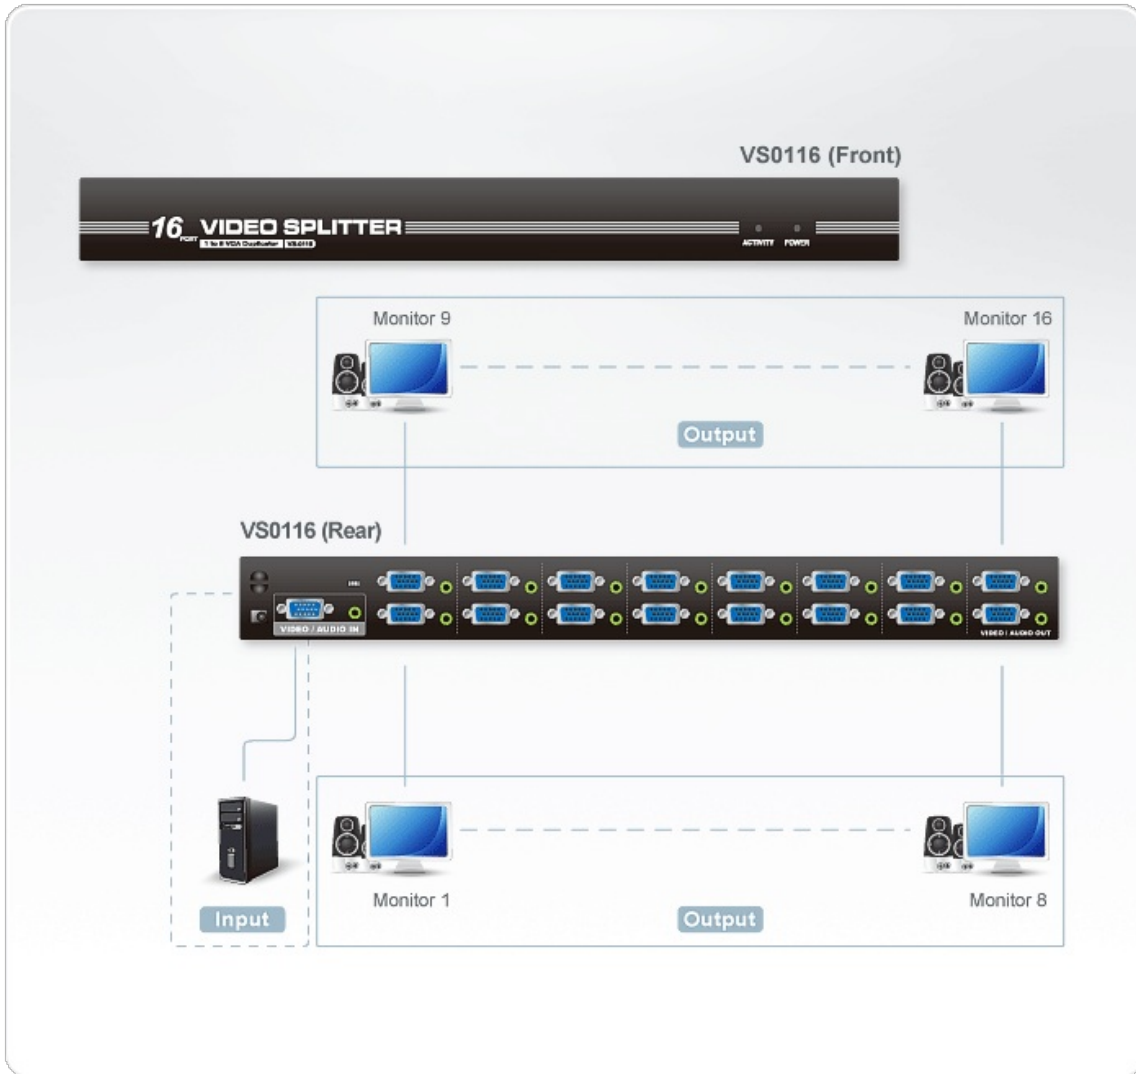

Diagramma topologia

ATEN International Co., Ltd.

3F., No.125, Sec. 2, Datong Rd., Sijhih District., New Taipei City 221, Taiwan
Phone: 886-2-8692-6789 Fax: 886-2-8692-6767
www.aten.com E-mail: marketing@aten.com

© Copyright 2015 ATEN® International Co., Ltd.
ATEN and the ATEN logo are trademarks of ATEN International Co., Ltd.
All rights reserved. All other trademarks are the property of their respective owners.