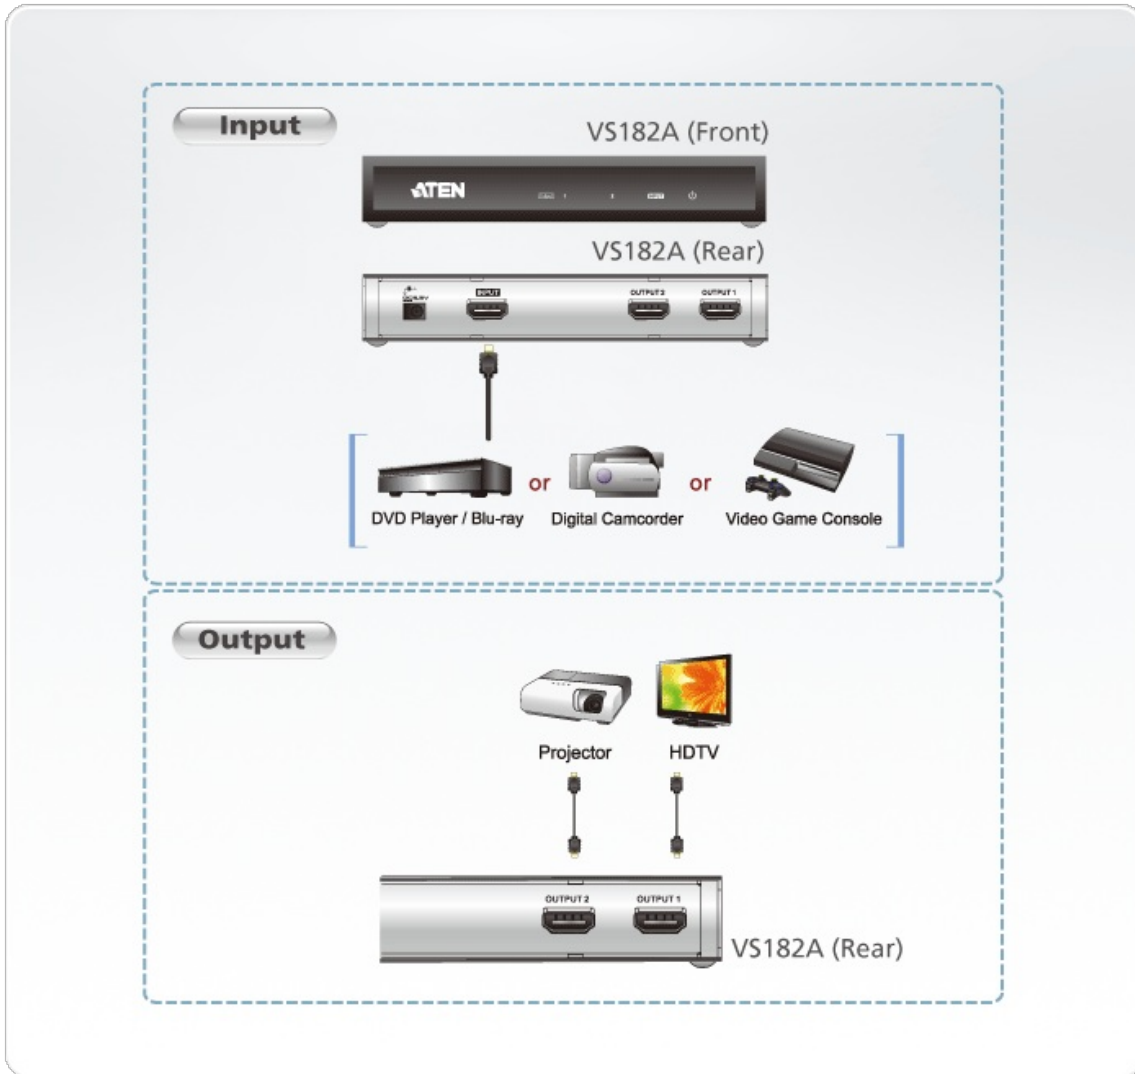

Diagramma topologia

ATEN International Co., Ltd.

3F., No.125, Sec. 2, Datong Rd., Sijhih District., New Taipei City 221, Taiwan
Phone: 886-2-8692-6789 Fax: 886-2-8692-6767
www.aten.com E-mail: marketing@aten.com

© Copyright 2015 ATEN® International Co., Ltd.
ATEN and the ATEN logo are trademarks of ATEN International Co., Ltd.
All rights reserved. All other trademarks are the property of their respective owners.