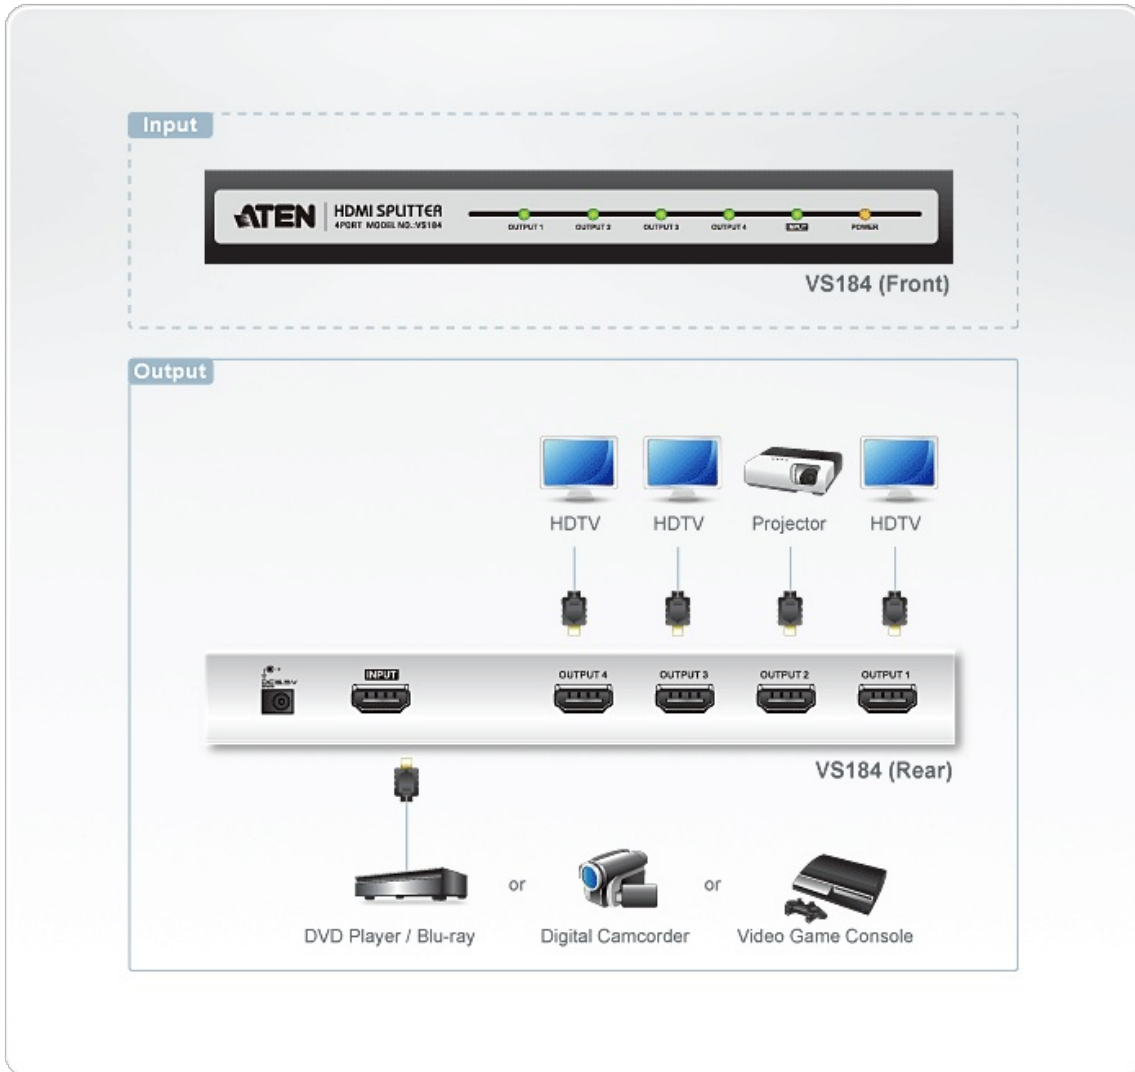

Diagramma topologia

ATEN International Co., Ltd.

3F., No.125, Sec. 2, Datong Rd., Sijhih District., New Taipei City 221, Taiwan
Phone: 886-2-8692-6789 Fax: 886-2-8692-6767
www.aten.com E-mail: marketing@aten.com

© Copyright 2015 ATEN® International Co., Ltd.
ATEN and the ATEN logo are trademarks of ATEN International Co., Ltd.
All rights reserved. All other trademarks are the property of their respective owners.