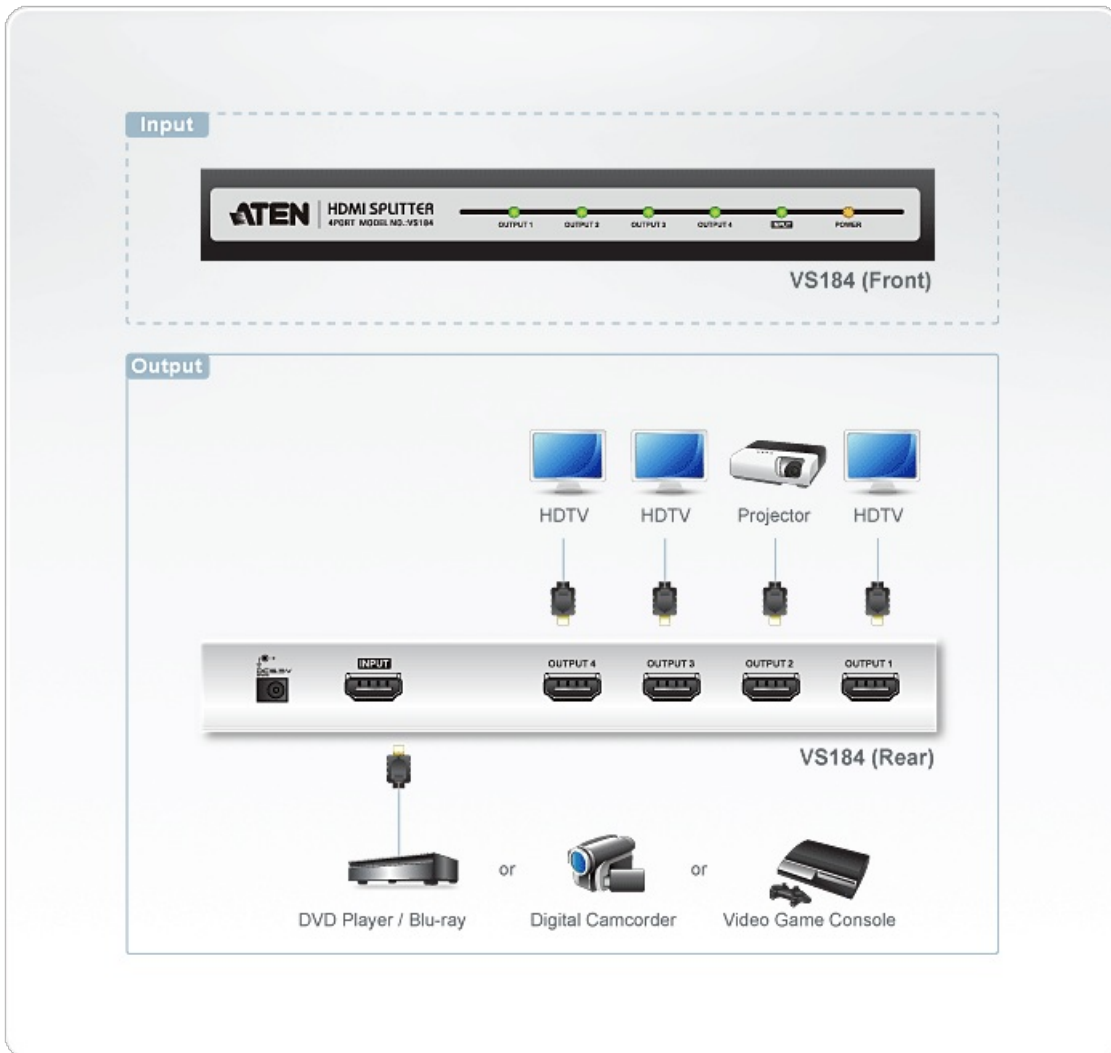

Diagramma topologia

ATEN International Co., Ltd.

3F., No.125, Sec. 2, Datong Rd., Sijhih District., New Taipei City 221, Taiwan
Phone: 886-2-8692-6789 Fax: 886-2-8692-6767
www.aten.com E-mail: marketing@aten.com

© Copyright 2015 ATEN® International Co., Ltd.
ATEN and the ATEN logo are trademarks of ATEN International Co., Ltd.
All rights reserved. All other trademarks are the property of their
respective owners.