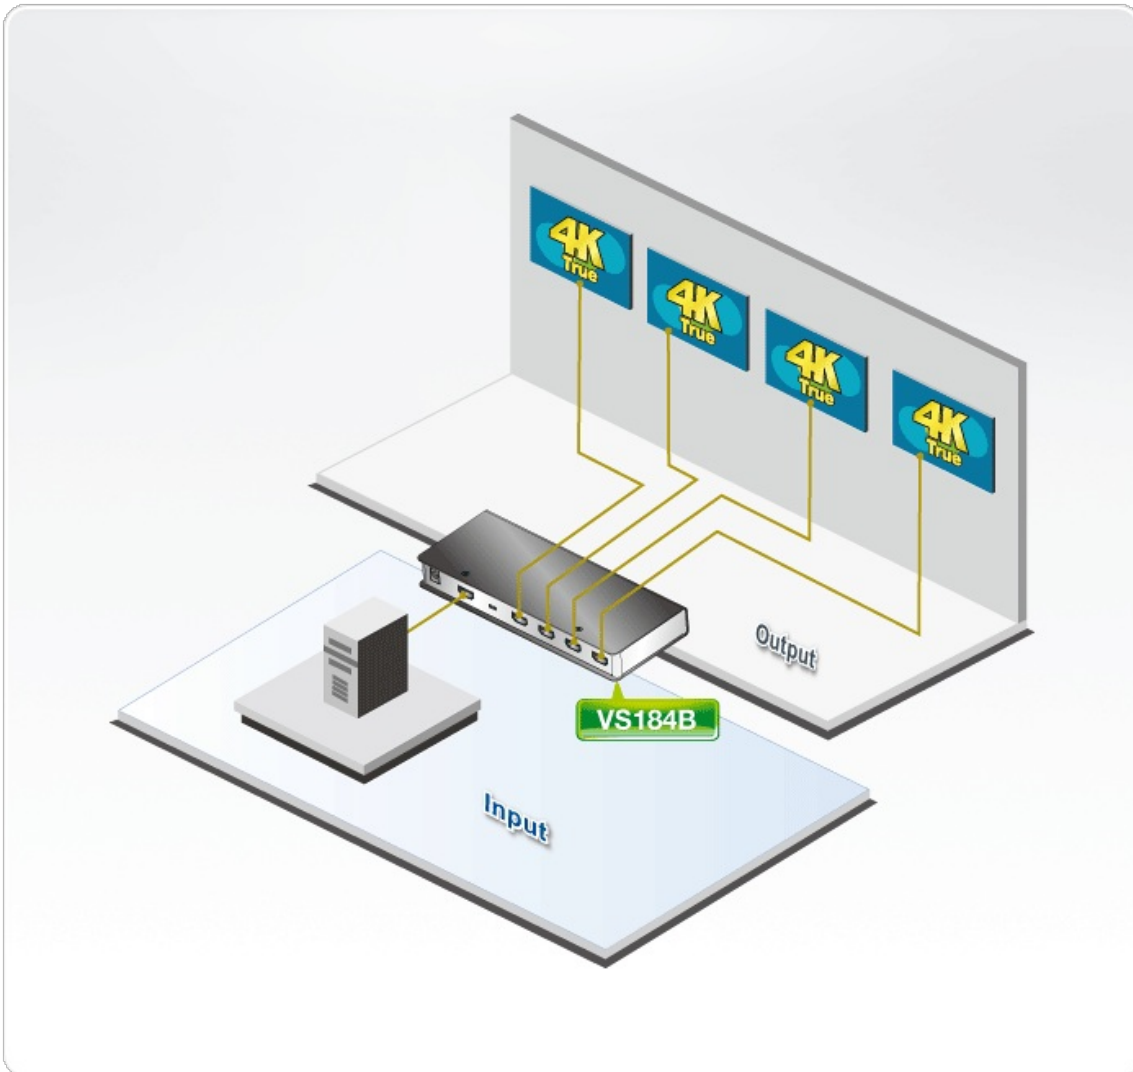

Diagramma topologia

ATEN International Co., Ltd.

3F., No.125, Sec. 2, Datong Rd., Sijhih District., New Taipei City 221, Taiwan
Phone: 886-2-8692-6789 Fax: 886-2-8692-6767
www.aten.com E-mail: marketing@aten.com

© Copyright 2015 ATEN® International Co., Ltd.
ATEN and the ATEN logo are trademarks of ATEN International Co., Ltd.
All rights reserved. All other trademarks are the property of their respective owners.