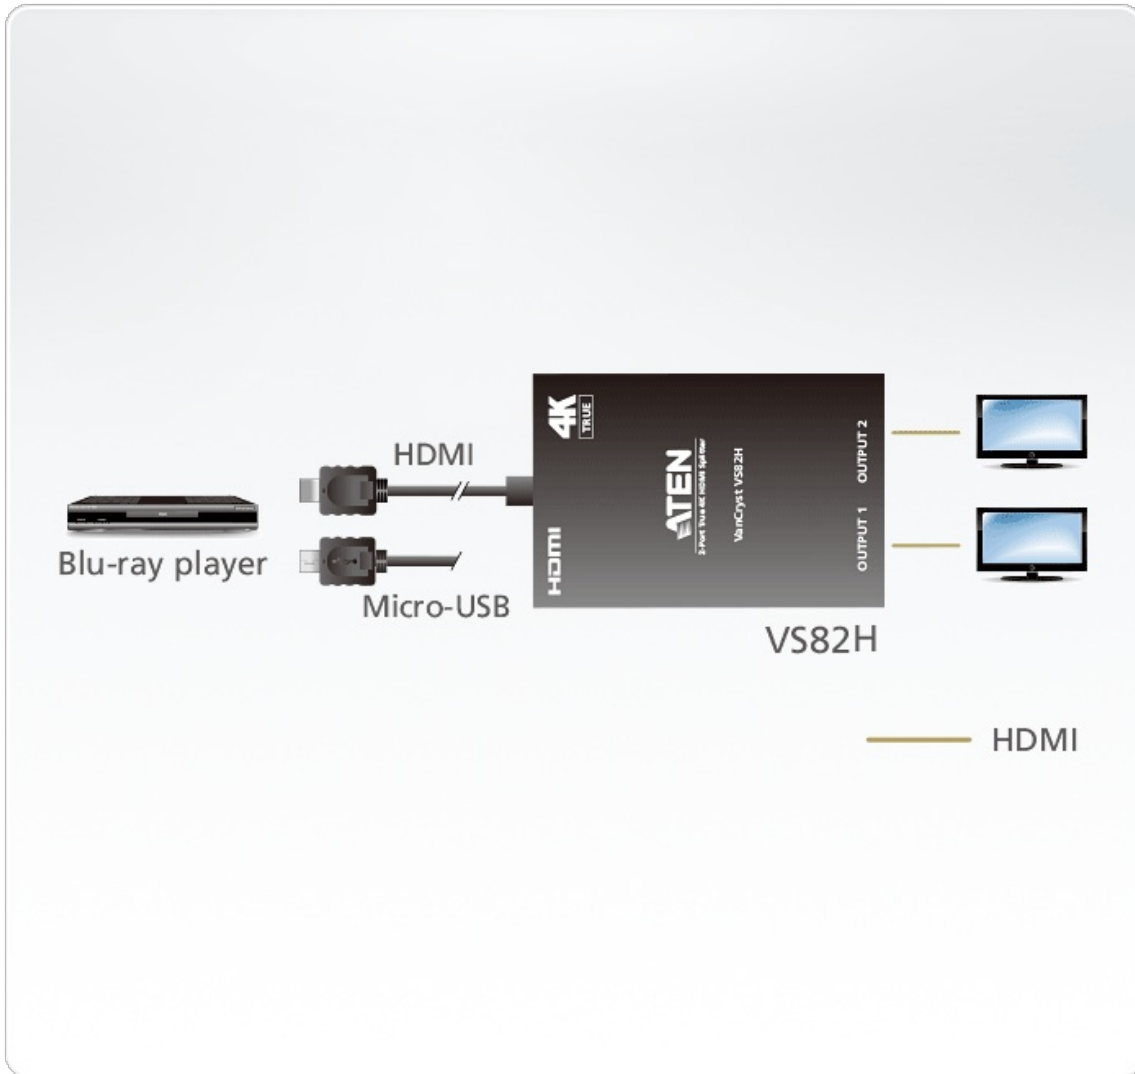

Diagramma topologia

ATEN International Co., Ltd.

3F., No.125, Sec. 2, Datong Rd., Sijhih District., New Taipei City 221, Taiwan
Phone: 886-2-8692-6789 Fax: 886-2-8692-6767
www.aten.com E-mail: marketing@aten.com

© Copyright 2015 ATEN® International Co., Ltd.
ATEN and the ATEN logo are trademarks of ATEN International Co., Ltd.
All rights reserved. All other trademarks are the property of their respective owners.