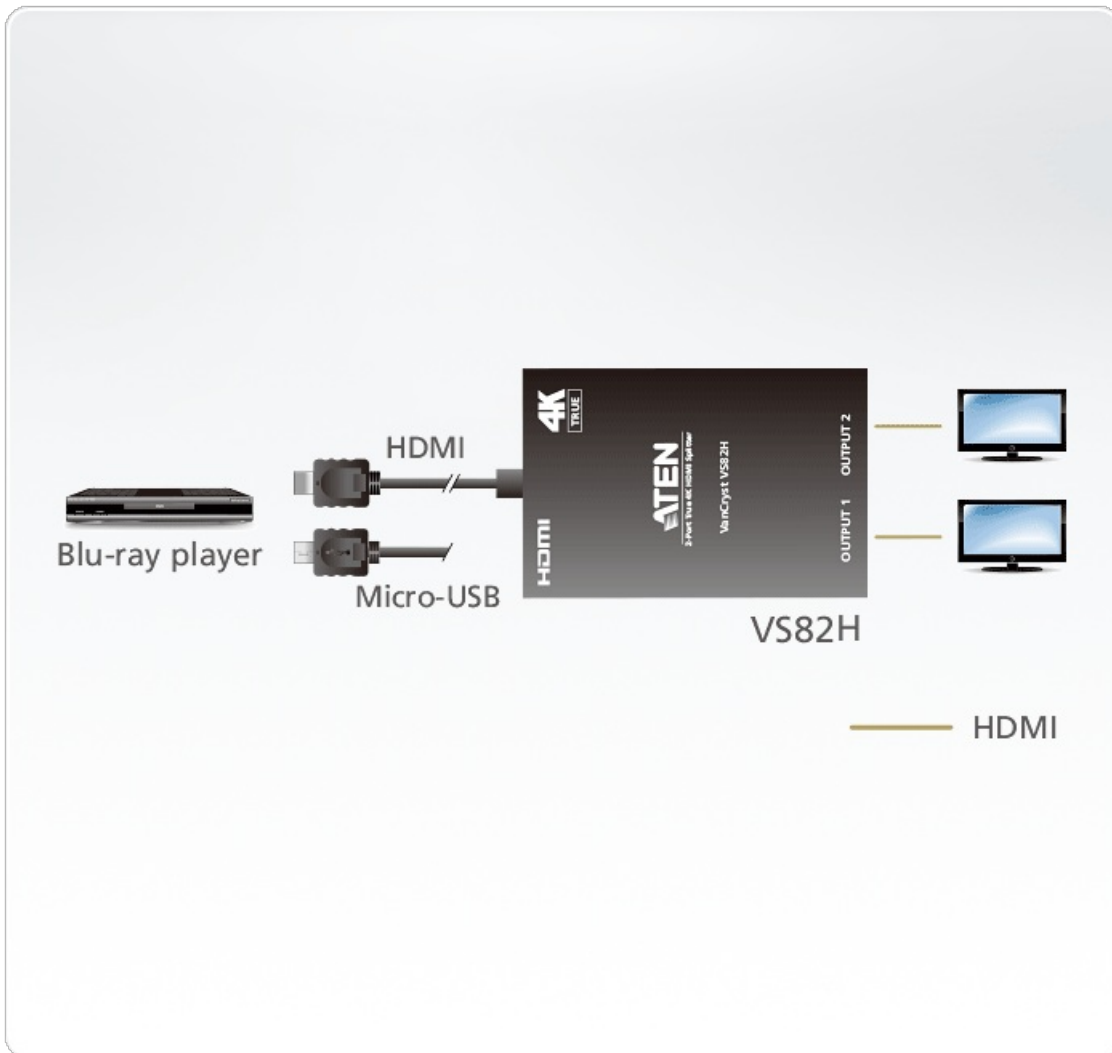

Diagramma topologia

ATEN International Co., Ltd.

3F., No.125, Sec. 2, Datong Rd., Sijhih District., New Taipei City 221, Taiwan
Phone: 886-2-8692-6789 Fax: 886-2-8692-6767
www.aten.com E-mail: marketing@aten.com

© Copyright 2015 ATEN® International Co., Ltd.
ATEN and the ATEN logo are trademarks of ATEN International Co., Ltd.
All rights reserved. All other trademarks are the property of their
respective owners.