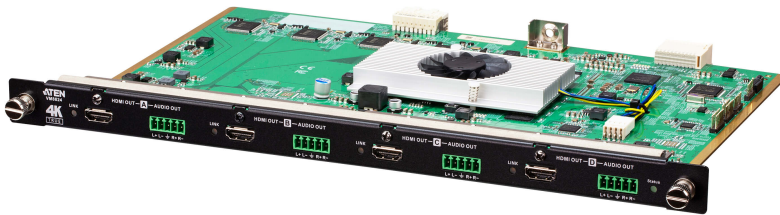

VM8824

Scheda uscita True 4K HDMI a 4 porte con scaler

Il VM8824 è una scheda uscita True 4K HDMI che funziona con lo Switch matrix modulare di ATEN per offrire un modo semplice di indirizzare 4 sorgenti audio/video analogiche/digitali su 4 schermi HDMI con supporto per immagini True 4K ad alta definizione. Oltre all'interfaccia HDMI che gestisce il segnale A/V digitale, il VM8824 offre anche 4 porte uscita audio stereo che consentono l'estrazione dell'audio HDMI.

Considerando che le applicazioni per pareti video richiedono sempre lo switch rapido del video e l'adattamento della risoluzione, il VM8824 supporta la tecnologia Seamless Switch™ che offre la commutazione video in tempo reale, uno scaler 4K integrato che gestisce diverse risoluzioni video e la tecnologia EDID Expert per la commutazione rapida tra gli schermi. Tutte le schede ingresso/uscita della serie VM di ATEN supportano l'installazione hot-swap che offre agli integratori di sistema la massima efficienza e flessibilità per la manutenzione. Le schede ingresso/uscita della serie VM insieme agli switch matrix modulari di ATEN offrono soluzioni ideali che rispondono in modo perfetto alle richieste delle applicazioni video multi-interfaccia.