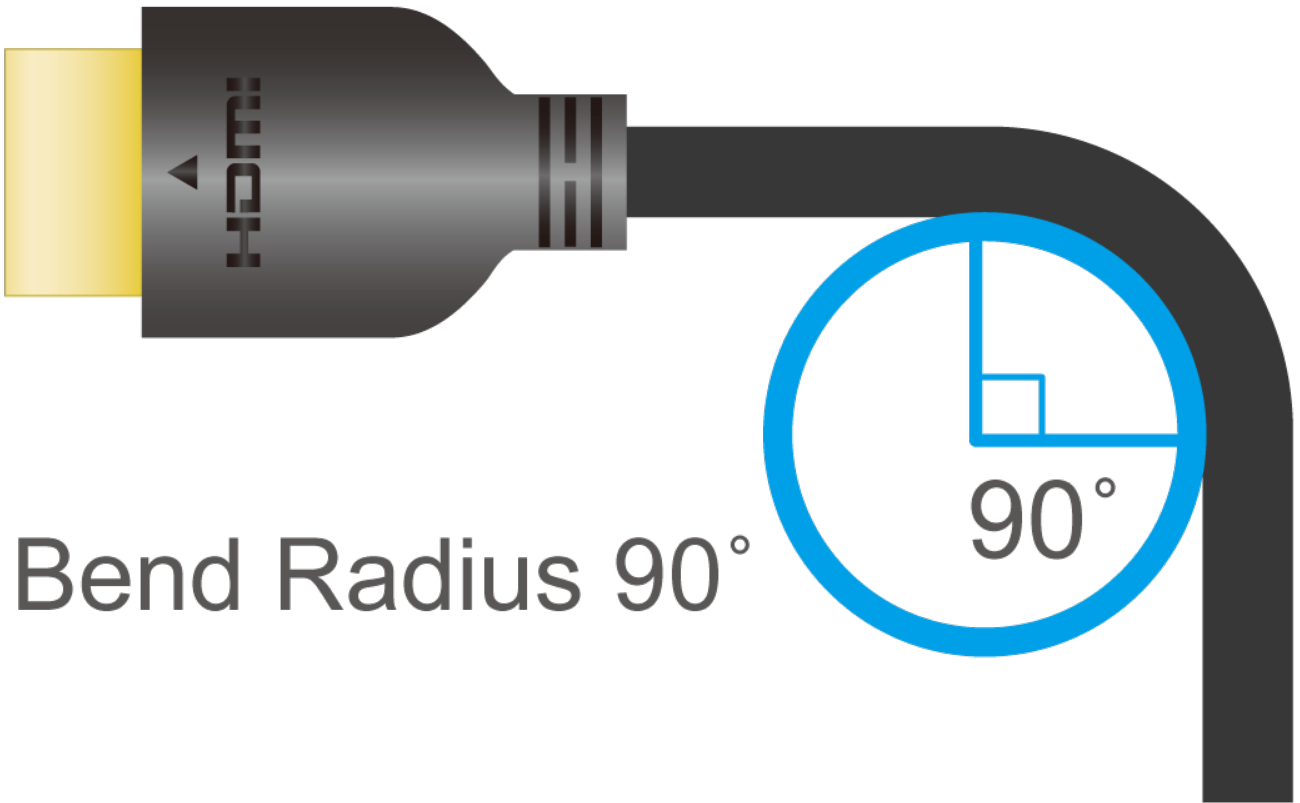

Diagramma topologia

Bend Radius 90°

ATEN International Co., Ltd.

3F., No.125, Sec. 2, Datong Rd., Sijhih District., New Taipei City 221, Taiwan
Phone: 886-2-8692-6789 Fax: 886-2-8692-6767
www.aten.com E-mail: marketing@aten.com