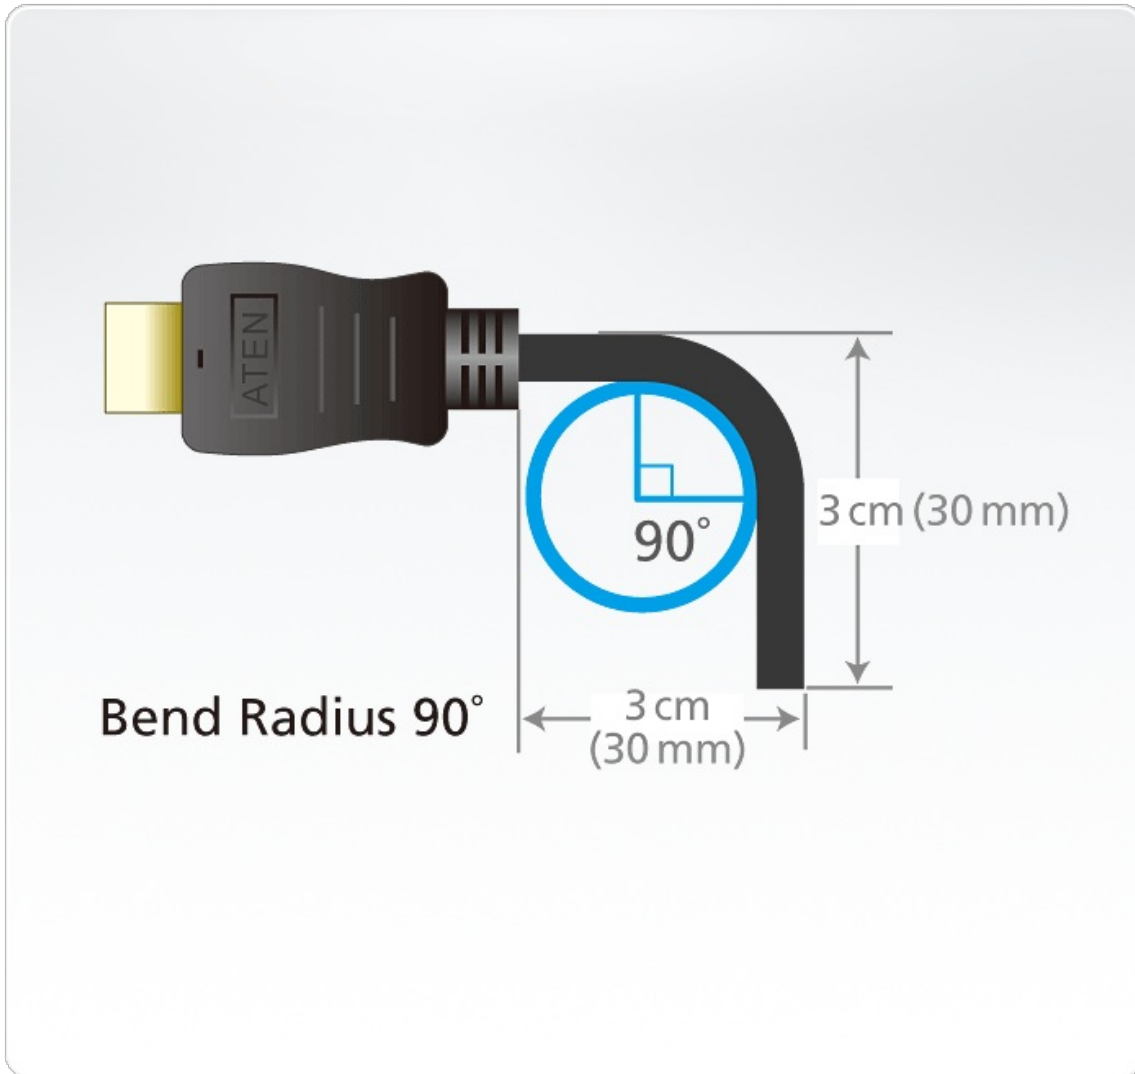

Diagramma topologia

ATEN International Co., Ltd.

3F., No.125, Sec. 2, Datong Rd., Sijhih District., New Taipei City 221, Taiwan
Phone: 886-2-8692-6789 Fax: 886-2-8692-6767
www.aten.com E-mail: marketing@aten.com

© Copyright 2015 ATEN® International Co., Ltd.
ATEN and the ATEN logo are trademarks of ATEN International Co., Ltd.
All rights reserved. All other trademarks are the property of their respective owners.