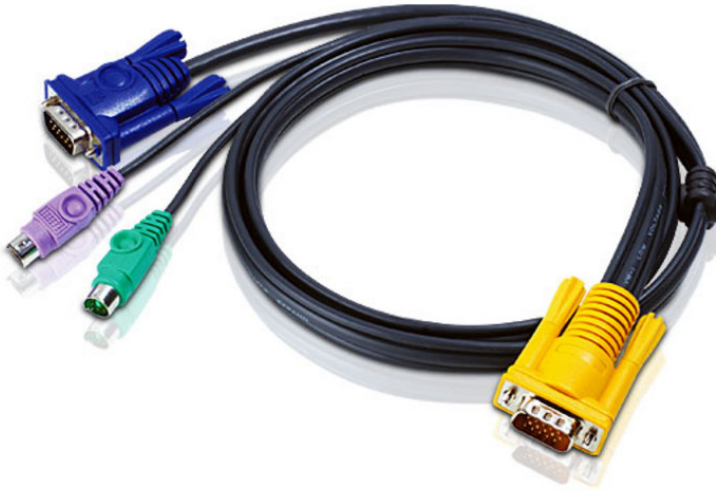

## 2L-5202P

Cavo KVM PS/2 con SPHD 3 in 1 – 1,8 m

Connettore PC: HDB & PS/2

Connettore console: SPHD 3 in 1 (tastiera/mouse/video)

Lunghezza: 1,8m (sottile)

Per i prodotti compatibili, consultare la ["Tabella dei cavi KVM"](#)

### Specifiche

A interfaccia PC/origine	
VGA	HDB-15 maschio
PS/2	Mini-DIN 6 pin maschio
A interfaccia switch	
Porta KVM	SPHD-15 maschio