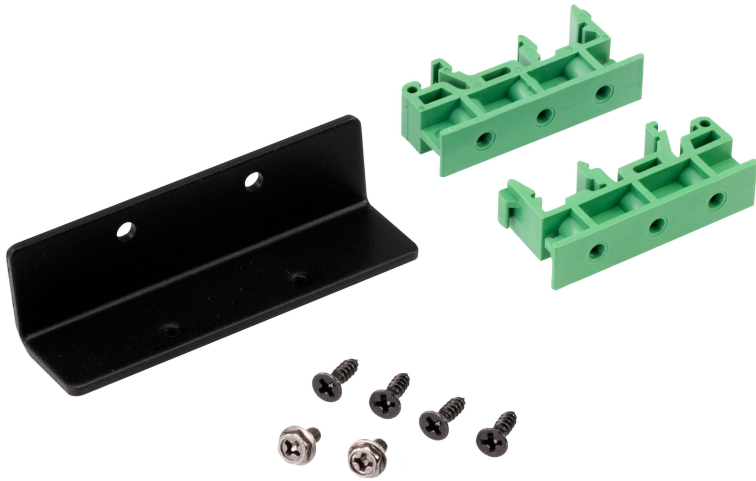

2X-051G

Kit di montaggio su guida DIN

Per la comodità della tua installazione, ATEN offre vari kit di montaggio che ti permettono di installare i Secure Device Server su rack. Per ulteriori informazioni, fai riferimento alle informazioni sui prodotti compatibili qui sotto.
