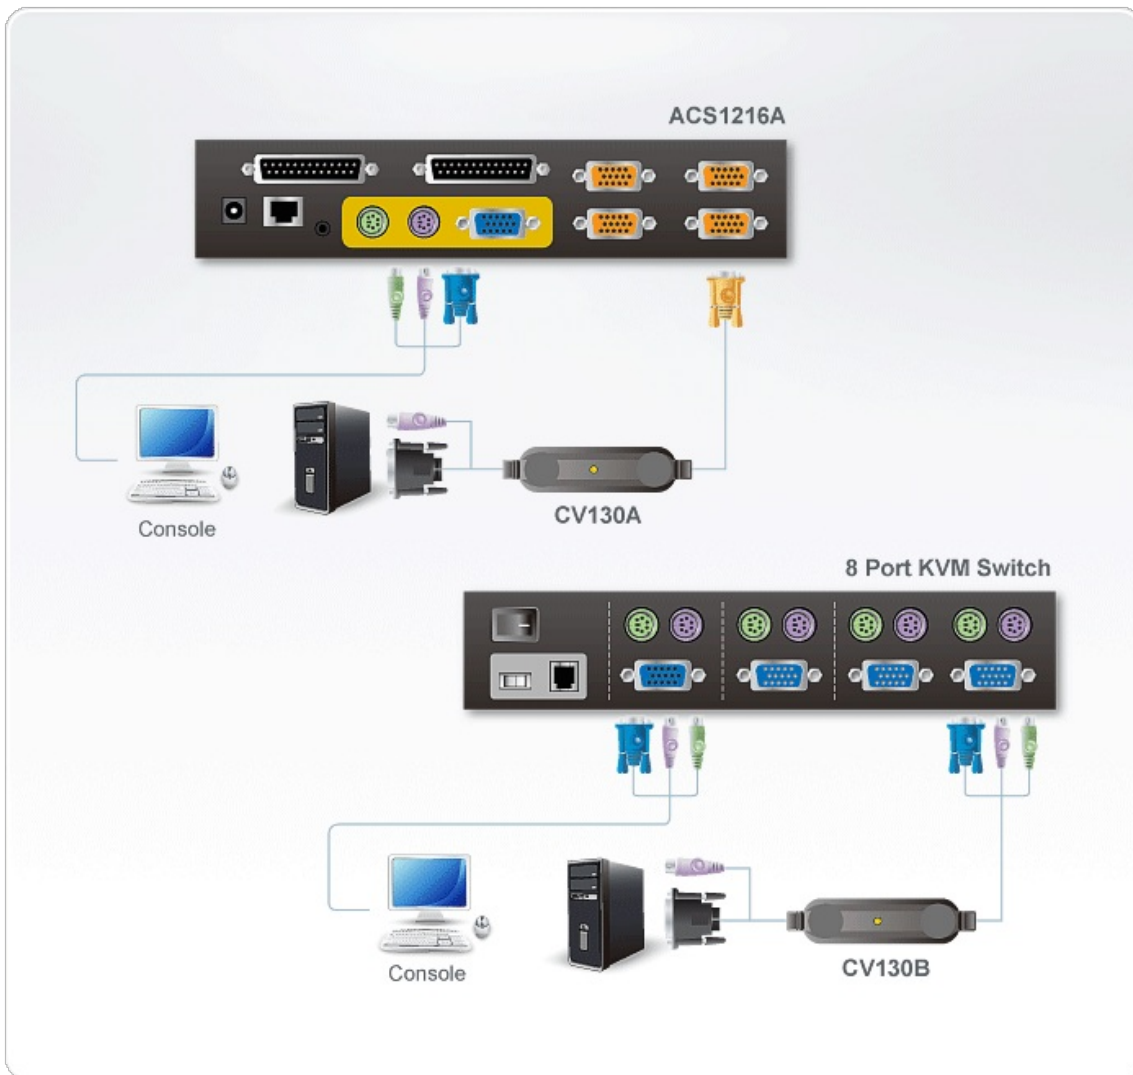

Diagramma topologia

ATEN International Co., Ltd.

3F., No.125, Sec. 2, Datong Rd., Sijhih District., New Taipei City 221, Taiwan
Phone: 886-2-8692-6789 Fax: 886-2-8692-6767
www.aten.com E-mail: marketing@aten.com

© Copyright 2015 ATEN® International Co., Ltd.
ATEN and the ATEN logo are trademarks of ATEN International Co., Ltd.
All rights reserved. All other trademarks are the property of their respective owners.