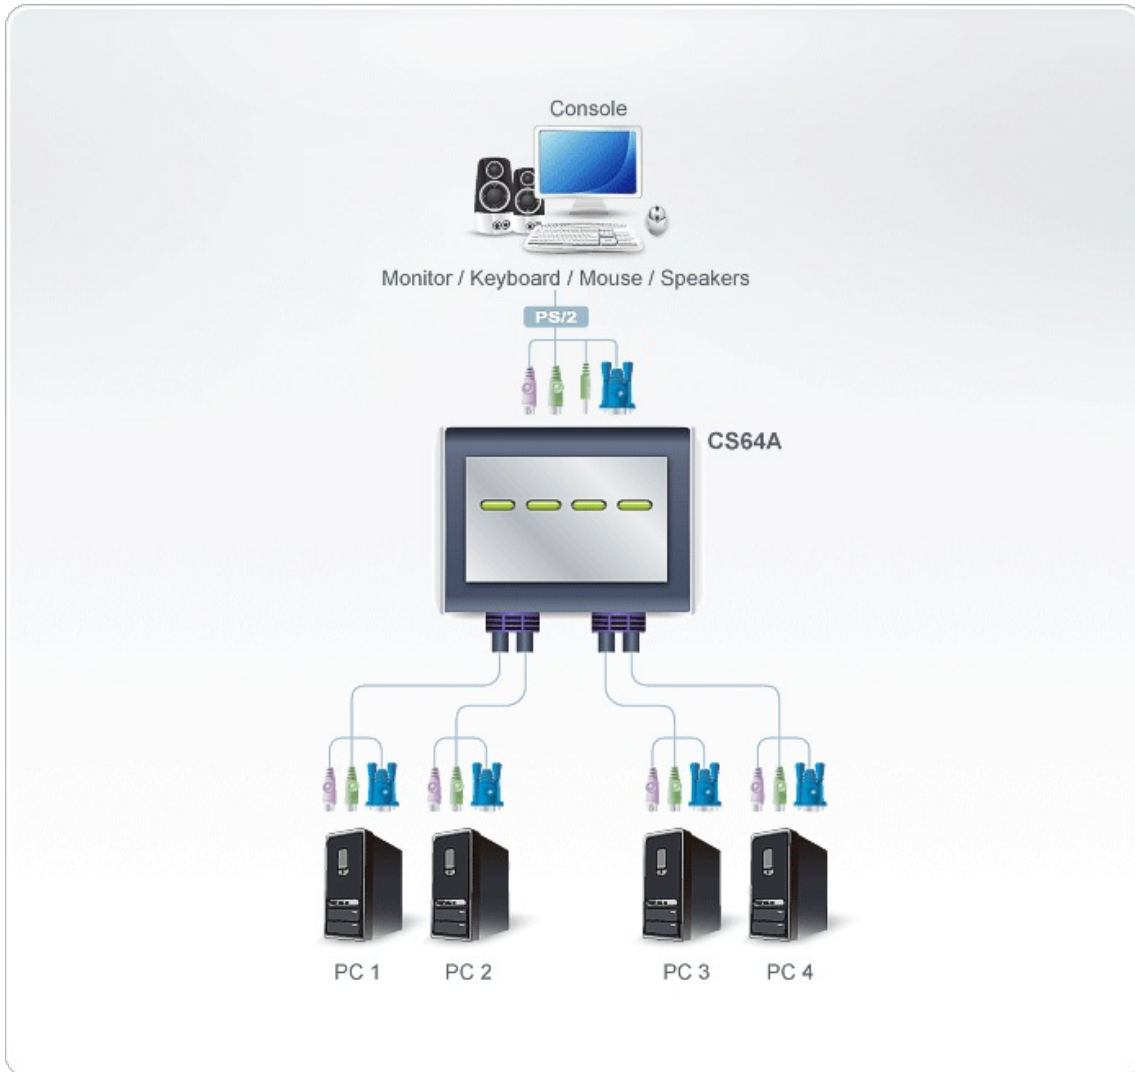

Diagramma topologia

ATEN International Co., Ltd.

3F., No.125, Sec. 2, Datong Rd., Sijhih District., New Taipei City 221, Taiwan
Phone: 886-2-8692-6789 Fax: 886-2-8692-6767
www.aten.com E-mail: marketing@aten.com

© Copyright 2015 ATEN® International Co., Ltd.
ATEN and the ATEN logo are trademarks of ATEN International Co., Ltd.
All rights reserved. All other trademarks are the property of their respective owners.