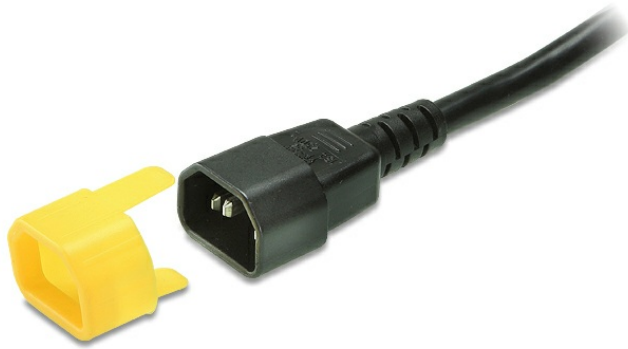

2X-EA10

Connettore spina C14 EZ-Lok

Per una maggiore stabilità dell'alimentazione, ATEN ha sviluppato il Connettore spina EZ-Lok per proteggere il collegamento della spina di un cavo di alimentazione con una presa PDU. Con una semplice installazione, il Connettore spina EZ-Lok garantisce che il cavo di alimentazione e la presa PDU non si scolleghino mai senza l'intervento dell'utente.

Caratteristiche

- Garantisce l'affidabilità dell'alimentazione migliorando la stabilità della presa
- Design intuitivo e riutilizzabile per una installazione e rimozione senza problemi
- Sicuro per l'ambiente, conforme RoHS e riciclabile