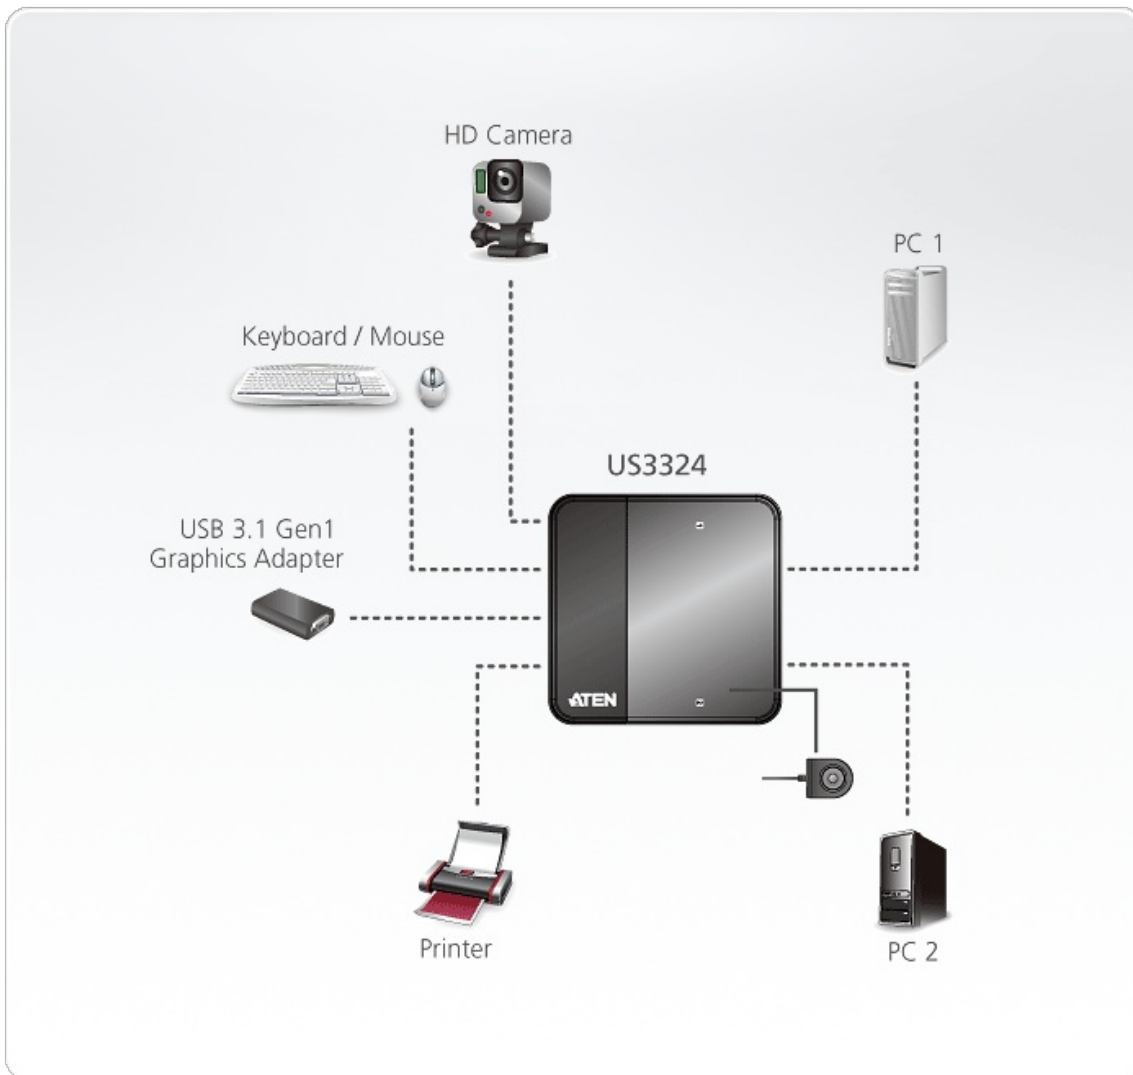

Diagramma topologia

ATEN International Co., Ltd.

3F., No.125, Sec. 2, Datong Rd., Sijhih District., New Taipei City 221, Taiwan
Phone: 886-2-8692-6789 Fax: 886-2-8692-6767
www.aten.com E-mail: marketing@aten.com

© Copyright 2015 ATEN® International Co., Ltd.
ATEN and the ATEN logo are trademarks of ATEN International Co., Ltd.
All rights reserved. All other trademarks are the property of their respective owners.