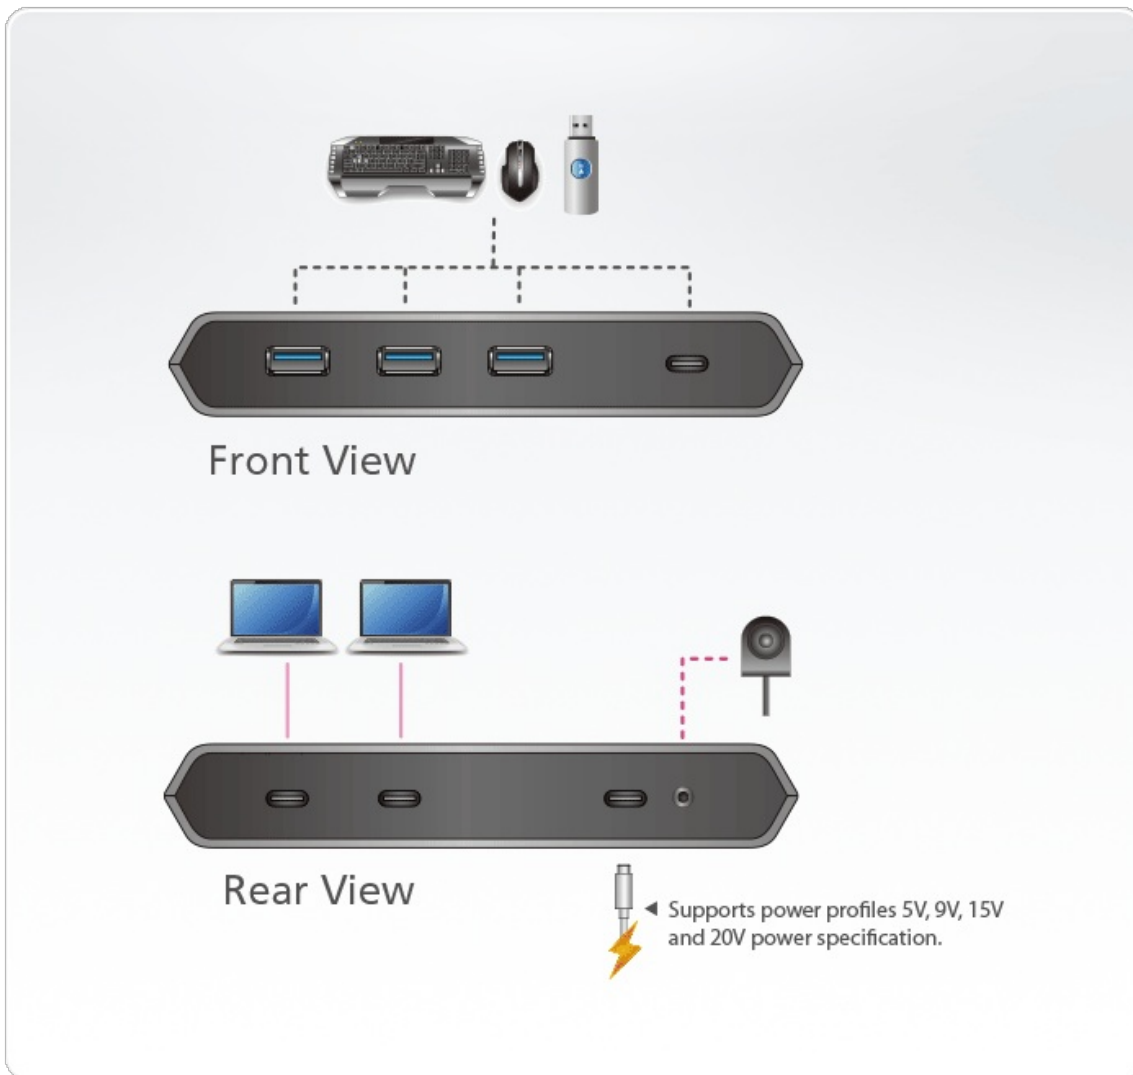

Diagramma topologia

ATEN International Co., Ltd.

3F., No.125, Sec. 2, Datong Rd., Sijhih District., New Taipei City 221, Taiwan
Phone: 886-2-8692-6789 Fax: 886-2-8692-6767
www.aten.com E-mail: marketing@aten.com

© Copyright 2015 ATEN® International Co., Ltd.
ATEN and the ATEN logo are trademarks of ATEN International Co., Ltd.
All rights reserved. All other trademarks are the property of their respective owners.