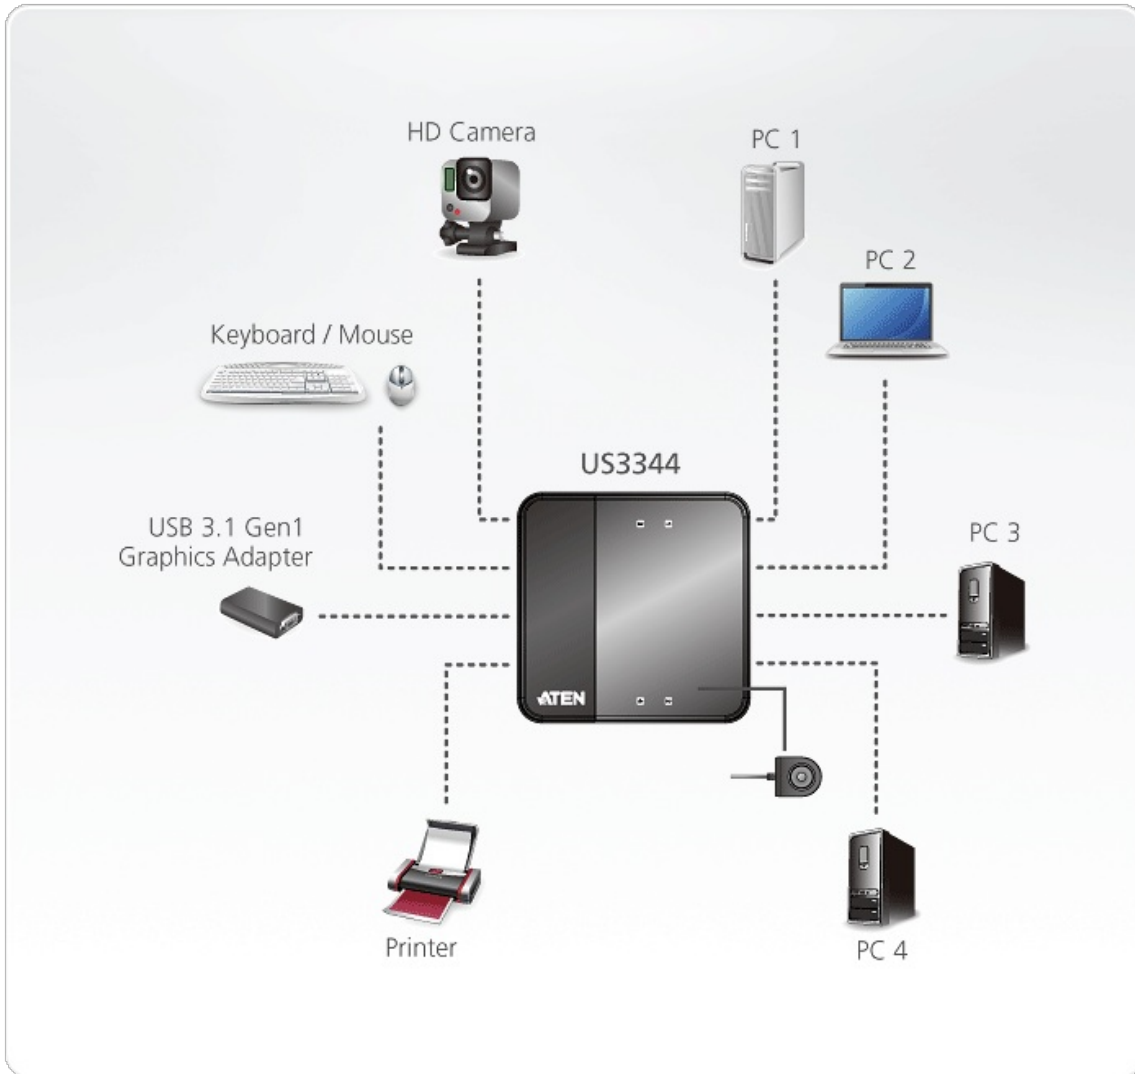

Diagramma topologia

ATEN International Co., Ltd.

3F., No.125, Sec. 2, Datong Rd., Sijhih District., New Taipei City 221, Taiwan
Phone: 886-2-8692-6789 Fax: 886-2-8692-6767
www.aten.com E-mail: marketing@aten.com

© Copyright 2015 ATEN® International Co., Ltd.
ATEN and the ATEN logo are trademarks of ATEN International Co., Ltd.
All rights reserved. All other trademarks are the property of their respective owners.