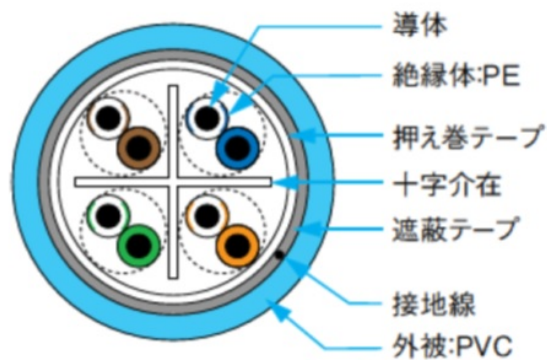

2L-NS06025

HDBaseT対応製品専用カテゴリ6 STP単線ケーブル

2L-NS06025 (25m) は、日本製線社製のカテゴリ6 STP単線ケーブルです。一括遮蔽構造により、誘電・電磁妨害に対する遮蔽効果があり、耐ノイズ特性に優れています。

伝送速度は1Gbps(1000Mbps)を実現し、カテゴリ5eケーブルでは非対応の1000BASE-TXに対応しています。本ケーブルは十字介在を使用により、優れた電気特性も有しています。コネクタは折れにくい構造である弓型のラッチを採用しているため、耐久性にも優れています。

さらに、信頼性を高めるために、全数検査を実施。電磁波等のノイズの影響を受けやすい工場などの電源付近や病院などの医療現場等で使用する場
合や、HDBaseT対応延長分配器やエクステンダーと併用して、信号を長距離送信する必要がある場合での使用に最適なケーブルです。

ケーブル構成

■構造図

*ケーブル仕上外径 : 7.0mm

HDBaseT対応製品専用カテゴリ6 STP単線ケーブル	
適用規格	
ケーブル	ANSI/TIA-568-C.2 100Ω平衡ツイステッド・ペア・ケーブルカテゴリ6

	JIS X 5150 : 2004、ISO/IEC 11801 : 2002
	JIS C 3005 60度傾斜難燃試験
	RoHS指令適合
コネクタ	ANSI/TIA-568-C.2 カテゴリ6
	ISO/IEC 11801 カテゴリ6
	JIS X 5150
	RoHS指令適合
	UL94 V-0 難燃

オンラインショップで購入する

[Shop ATEN](#)

特長

- 誘電・電磁妨害に対する遮蔽効果がある一括遮蔽構造による優れた耐ノイズ特性
- 十字介在使用による優れた電気特性
- コネクタは耐久性に優れた弓型ラッチを採用
- コネクタは銅テープ付、3ピース構造なので、優れた耐ノイズ特性
- 出荷前全数検査を実施
- RoHS対応