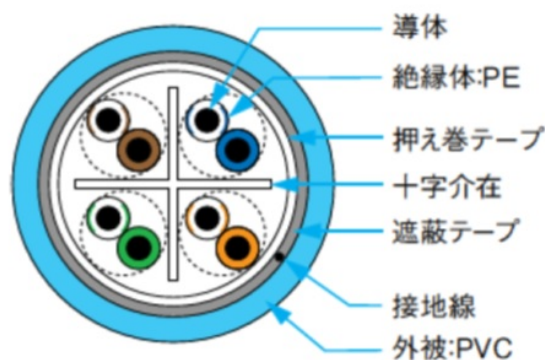

## 2L-NS06055

HDBaseT対応製品専用カテゴリ6 STP単線ケーブル

2L-NS06055 (55m) は、日本製線社製のカテゴリ6 STP単線ケーブルです。一括遮蔽構造により、誘電・電磁妨害に対する遮蔽効果があり、耐ノイズ特性に優れています。

伝送速度は1Gbps(1000Mbps)を実現し、カテゴリ5eケーブルでは非対応の1000BASE-TXに対応しています。本ケーブルは十字介在を使用により、優れた電気特性も有しています。コネクタは折れにくい構造である弓型のラッチを採用しているため、耐久性にも優れています。

さらに、信頼性を高めるために、全数検査を実施。電磁波等のノイズの影響を受けやすい工場などの電源付近や病院などの医療現場等で使用する場合や、HDBaseT対応延長分配器やエクステンダーと併用して、信号を長距離送信する必要がある場合での使用に最適なケーブルです。

### ケーブル構成

■構造図

\* ケーブル仕上外径 : 7.0mm

HDBaseT対応製品専用カテゴリ6 STP単線ケーブル

適用規格

ケーブル	ANSI/TIA-568-C.2 100Ω平衡ツイステッド・ペア・ケーブルカテゴリ6
	JIS X 5150 : 2004、ISO/IEC 11801 : 2002
	JIS C 3005 60度傾斜難燃試験
	RoHS指令適合
コネクタ	ANSI/TIA-568-C.2 カテゴリ6
	ISO/IEC 11801 カテゴリ6
	JIS X 5150
	RoHS指令適合
	UL94 V-0 難燃