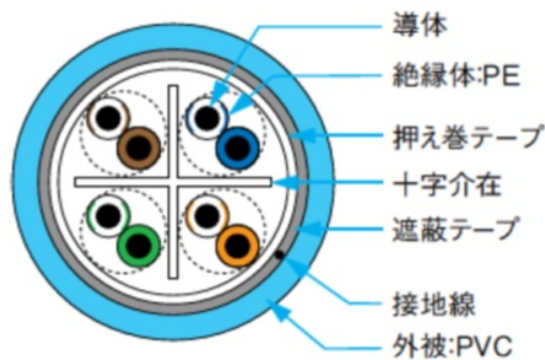

2L-NS06060

HDBaseT対応製品専用カテゴリ6 STP単線ケーブル

2L-NS06060 (60m) は、日本製線社製のカテゴリ6 STP単線ケーブルです。一括遮蔽構造により、誘電・電磁妨害に対する遮蔽効果があり、耐ノイズ特性に優れています。

伝送速度は1Gbps(1000Mbps)を実現し、カテゴリ5eケーブルでは非対応の1000BASE-TXに対応しています。本ケーブルは十字介在を使用により、優れた電気特性も有しています。コネクタは折れにくい構造である弓型のラッチを採用しているため、耐久性にも優れています。

さらに、信頼性を高めるために、全数検査を実施。電磁波等のノイズの影響を受けやすい工場などの電源付近や病院などの医療現場等で使用する場
合や、HDBaseT対応延長分配器やエクステンダーと併用して、信号を長距離送信する必要がある場合での使用に最適なケーブルです。

ケーブル構成

■構造図

*ケーブル仕上外径 : 7.0mm

HDBaseT対応製品専用カテゴリ6 STP単線ケーブル	
適用規格	
ケーブル	ANSI/TIA-568-C.2 100Ω平衡ツイステッド・ペア・ケーブルカテゴリ6

	JIS X 5150 : 2004、ISO/IEC 11801 : 2002
	JIS C 3005 60度傾斜難燃試験
	RoHS指令適合
コネクタ	ANSI/TIA-568-C.2 カテゴリ6
	ISO/IEC 11801 カテゴリ6
	JIS X 5150
	RoHS指令適合
	UL94 V-0 難燃

オンラインショップで購入する

[Shop ATEN](#)

特長

- 誘電・電磁妨害に対する遮蔽効果がある一括遮蔽構造による優れた耐ノイズ特性
- 十字介在使用による優れた電気特性
- コネクタは耐久性に優れた弓型ラッチを採用
- コネクタは銅テープ付、3ピース構造なので、優れた耐ノイズ特性
- 出荷前全数検査を実施
- RoHS対応