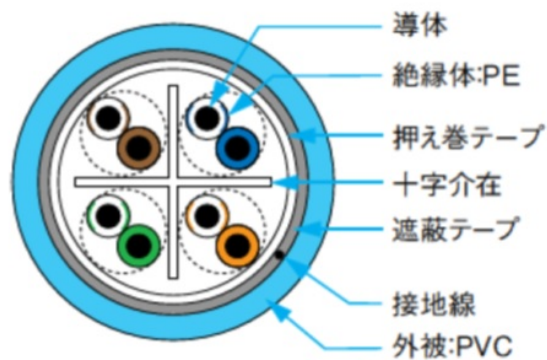

2L-NS06085

HDBaseT対応製品専用カテゴリ6 STP単線ケーブル

2L-NS06085 (85m) は、日本製線社製のカテゴリ6 STP単線ケーブルです。一括遮蔽構造により、誘電・電磁妨害に対する遮蔽効果があり、耐ノイズ特性に優れています。

伝送速度は1Gbps(1000Mbps)を実現し、カテゴリ5eケーブルでは非対応の1000BASE-TXに対応しています。本ケーブルは十字介在使用により、優れた電気特性も有しています。コネクタは折れにくい構造である弓型のラッチを採用しているため、耐久性にも優れています。

さらに、信頼性を高めるために、全数検査を実施。電磁波等のノイズの影響を受けやすい工場などの電源付近や病院などの医療現場等で使用する場
合や、HDBaseT対応延長分配器やエクステンダーと併用して、信号を長距離送信する必要がある場合での使用に最適なケーブルです。

ケーブル構成

■構造図

* ケーブル仕上外径 : 7.0mm

HDBaseT対応製品専用カテゴリ6 STP単線ケーブル

適用規格

ケーブル	ANSI/TIA-568-C.2 100Ω平衡ツイステッド・ペア・ケーブルカテゴリ6
	JIS X 5150 : 2004、ISO/IEC 11801 : 2002
	JIS C 3005 60度傾斜難燃試験
	RoHS指令適合
コネクタ	ANSI/TIA-568-C.2 カテゴリ6
	ISO/IEC 11801 カテゴリ6
	JIS X 5150
	RoHS指令適合
	UL94 V-0 難燃

オンラインショップで購入する

[Shop ATEN](#)

特長

- 誘電・電磁妨害に対する遮蔽効果がある一括遮蔽構造による優れた耐ノイズ特性
- 十字介在使用による優れた電気特性
- コネクタは耐久性に優れた弓型ラッチを採用
- コネクタは銅テープ付、3ピース構造なので、優れた耐ノイズ特性
- 出荷前全数検査を実施
- RoHS対応

仕様

コネクタ	
ネットワーク	RJ-45 オスx2
ケーブル長	85 m