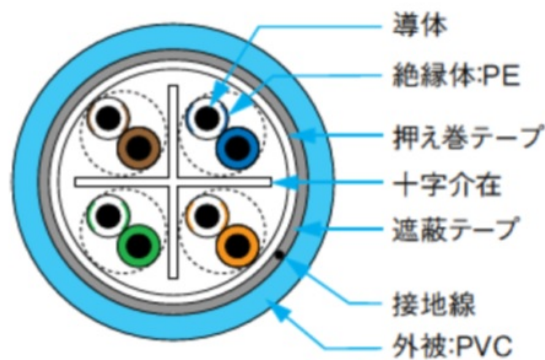

2L-NS06095

HDBaseT対応製品専用カテゴリ6 STP単線ケーブル

2L-NS06095 (95m) は、日本製線社製のカテゴリ6 STP単線ケーブルです。一括遮蔽構造により、誘電・電磁妨害に対する遮蔽効果があり、耐ノイズ特性に優れています。

伝送速度は1Gbps(1000Mbps)を実現し、カテゴリ5eケーブルでは非対応の1000BASE-TXに対応しています。本ケーブルは十字介在を使用により、優れた電気特性も有しています。コネクタは折れにくい構造である弓型のラッチを採用しているため、耐久性にも優れています。

さらに、信頼性を高めるために、全数検査を実施。電磁波等のノイズの影響を受けやすい工場などの電源付近や病院などの医療現場等で使用する場
合や、HDBaseT対応延長分配器やエクステンダーと併用して、信号を長距離送信する必要がある場合での使用に最適なケーブルです。

ケーブル構成

■構造図

*ケーブル仕上外径：7.0mm

HDBaseT対応製品専用カテゴリ6 STP単線ケーブル	
適用規格	
ケーブル	ANSI/TIA-568-C.2 100Ω平衡ツイステッド・ペア・ケーブルカテゴリ6

	JIS X 5150 : 2004、ISO/IEC 11801 : 2002
	JIS C 3005 60度傾斜難燃試験
	RoHS指令適合
コネクター	ANSI/TIA-568-C.2 カテゴリ6
	ISO/IEC 11801 カテゴリ6
	JIS X 5150
	RoHS指令適合
	UL94 V-0 難燃

オンラインショップで購入する

[Shop ATEN](#)

特長

- 誘電・電磁妨害に対する遮蔽効果がある一括遮蔽構造による優れた耐ノイズ特性
- 十字介在による優れた電気特性
- コネクターは耐久性に優れた弓型ラッチを採用
- コネクターは銅テープ付、3ピース構造なので、優れた耐ノイズ特性
- 出荷前全数検査を実施
- RoHS対応