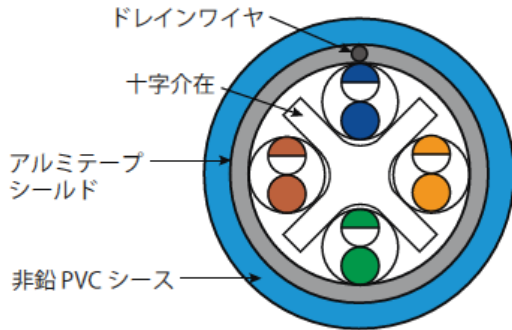

## 2L-OS6A070

HDBaseT対応製品専用 Cat6A STP単線ケーブル (70m)

### ■HDBaseT対応製品専用カテゴリ6ASTP単線ケーブル

適用規格	
ケーブル	ANSI/TIA-568-C.2 : Augmented Category6
	ISO/IEC 11801 : Class EA
	JIS X 5150 2016 : クラス EA
コネクタ	ANSI/TIA-1096-A
	IEC-60603-7 準拠

対の構成表(絶縁体の色)

対 No.	第1種心線	第2種心線
1	青	白(青)
2	橙	白(橙)
3	緑	白(緑)
4	茶	白(茶)

※ ( ) 内の色は色帯の色を示す。

## ■製品仕様

項目		仕様
導体	材質	軟銅線
	外径	約0.545mm
絶縁体	材質・色	ポリエチレン
	標準厚	0.22mm
	外径	約0.99mm
介在		十字介在
押え巻		プラスチックテープ重ね巻
遮蔽		アルミポリエステルテープ重ね巻
シース	材質	非鉛PVC
	色	青色
	標準厚	0.4mm
	外径	約7.2mm

**特長**

- 10ギガビットイーサネット（10GBASE-T）の規格に対応
- ANSI/TIA-568-C.2 において規定される、Augmented Category6 のケーブル規格値をクリア
- 500 MHzまでの全周波数帯域で安定した電気特性を有しており、高品質な伝送が可能
- 内部にアルミシールドを施すことで、多条数設時に問題となる、エイリアンクロストークを抑える事が可能
- IEEE 802.3at PoE+（30W）に対応
- IEEE 802.3at PoE+（31W）に対応