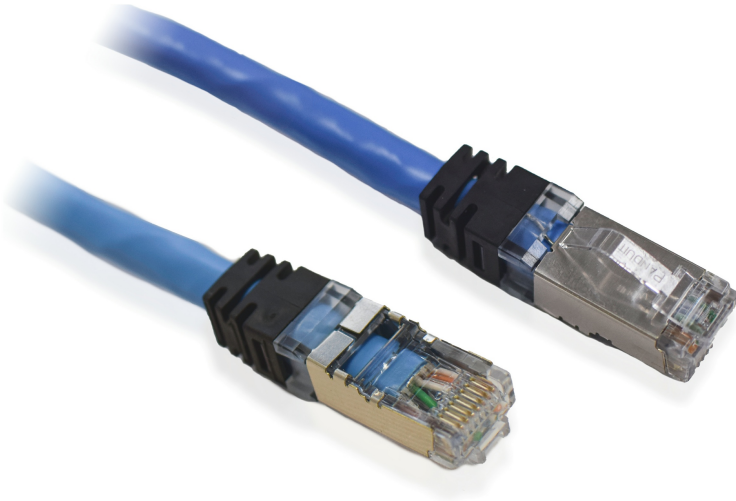

## 2L-OS6A070

HDBaseT対応製品専用 Cat6A STP単線ケーブル (70m)

### ■HDBaseT対応製品専用カテゴリ6ASTP単線ケーブル

適用規格	
ケーブル	ANSI/TIA-568-C.2 : Augmented Category6
	ISO/IEC 11801 : Class EA
	JIS X 5150 2016 : クラス EA
コネクタ	ANSI/TIA-1096-A
	IEC-60603-7 準拠

対の構成表(絶縁体の色)

対 No.	第1種心線	第2種心線
1	青	白(青)
2	橙	白(橙)
3	緑	白(緑)
4	茶	白(茶)

※ ( ) 内の色は色帯の色を示す。

## ■製品仕様

項目		仕様
導体	材質	軟銅線
	外径	約0.545mm
絶縁体	材質・色	ポリエチレン
	標準厚	0.22mm
	外径	約0.99mm
介在		十字介在
押え巻		プラスチックテープ重ね巻
遮蔽		アルミポリエステルテープ重ね巻
シース	材質	非鉛PVC
	色	青色
	標準厚	0.4mm
	外径	約7.2mm

**特長**

- 10ギガビットイーサネット（10GBASE-T）の規格に対応
- ANSI/TIA-568-C.2 において規定される、Augmented Category6 のケーブル規格値をクリア
- 500 MHzまでの全周波数帯域で安定した電気特性を有しており、高品質な伝送が可能
- 内部にアルミシールドを施すことで、多条数設時に問題となる、エイリアンクロストークを抑える事が可能
- IEEE 802.3at PoE+（30W）に対応
- IEEE 802.3at PoE+（31W）に対応