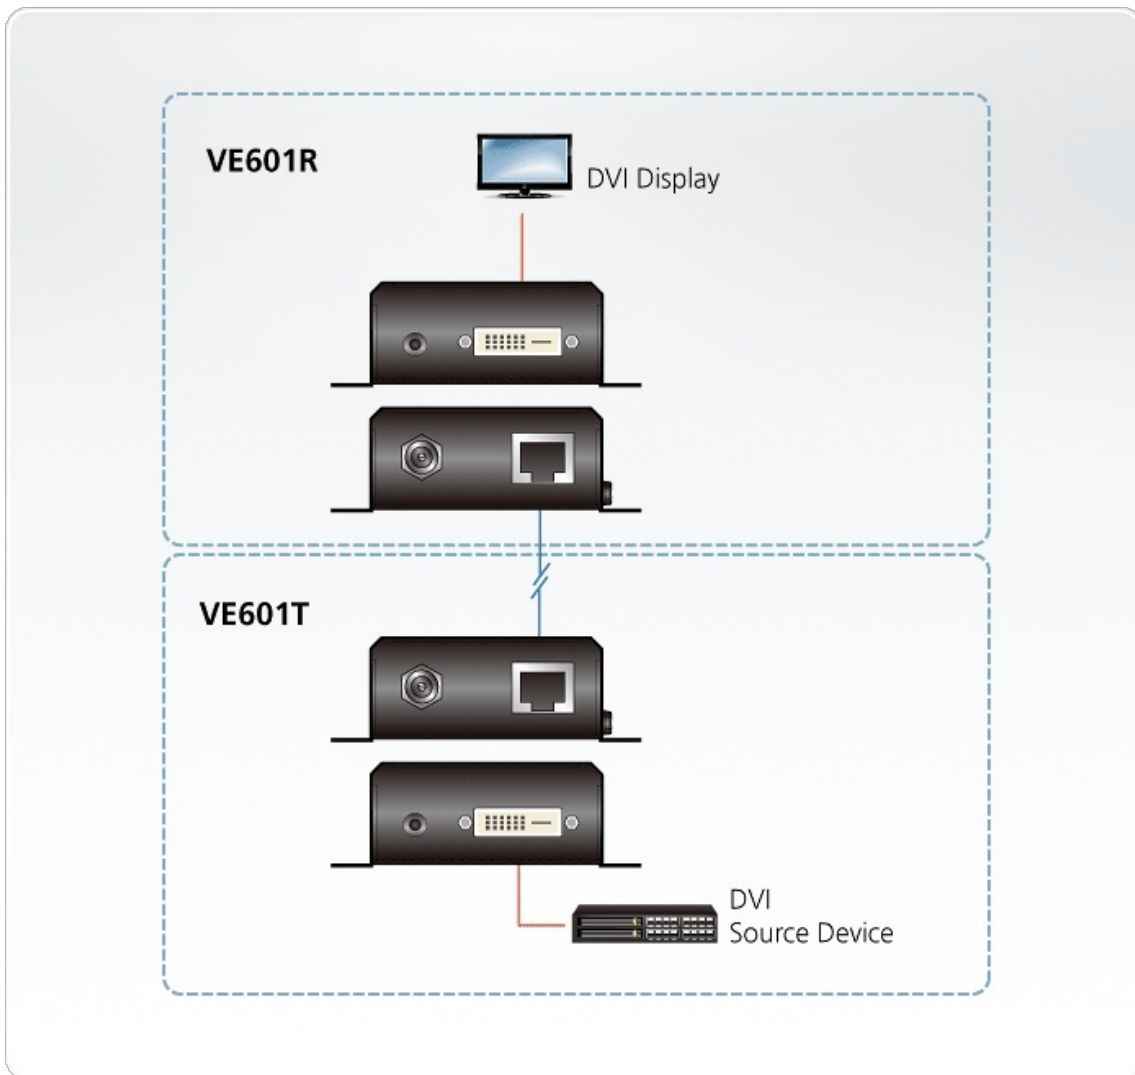

構成図

ATEN International Co., Ltd.

3F., No.125, Sec. 2, Datong Rd., Sijhih District., New Taipei City 221, Taiwan
Phone: 886-2-8692-6789 Fax: 886-2-8692-6767
www.aten.com E-mail: marketing@aten.com

© Copyright 2015 ATEN® International Co., Ltd.
ATEN and the ATEN logo are trademarks of ATEN International Co., Ltd.
All rights reserved. All other trademarks are the property of their
respective owners.