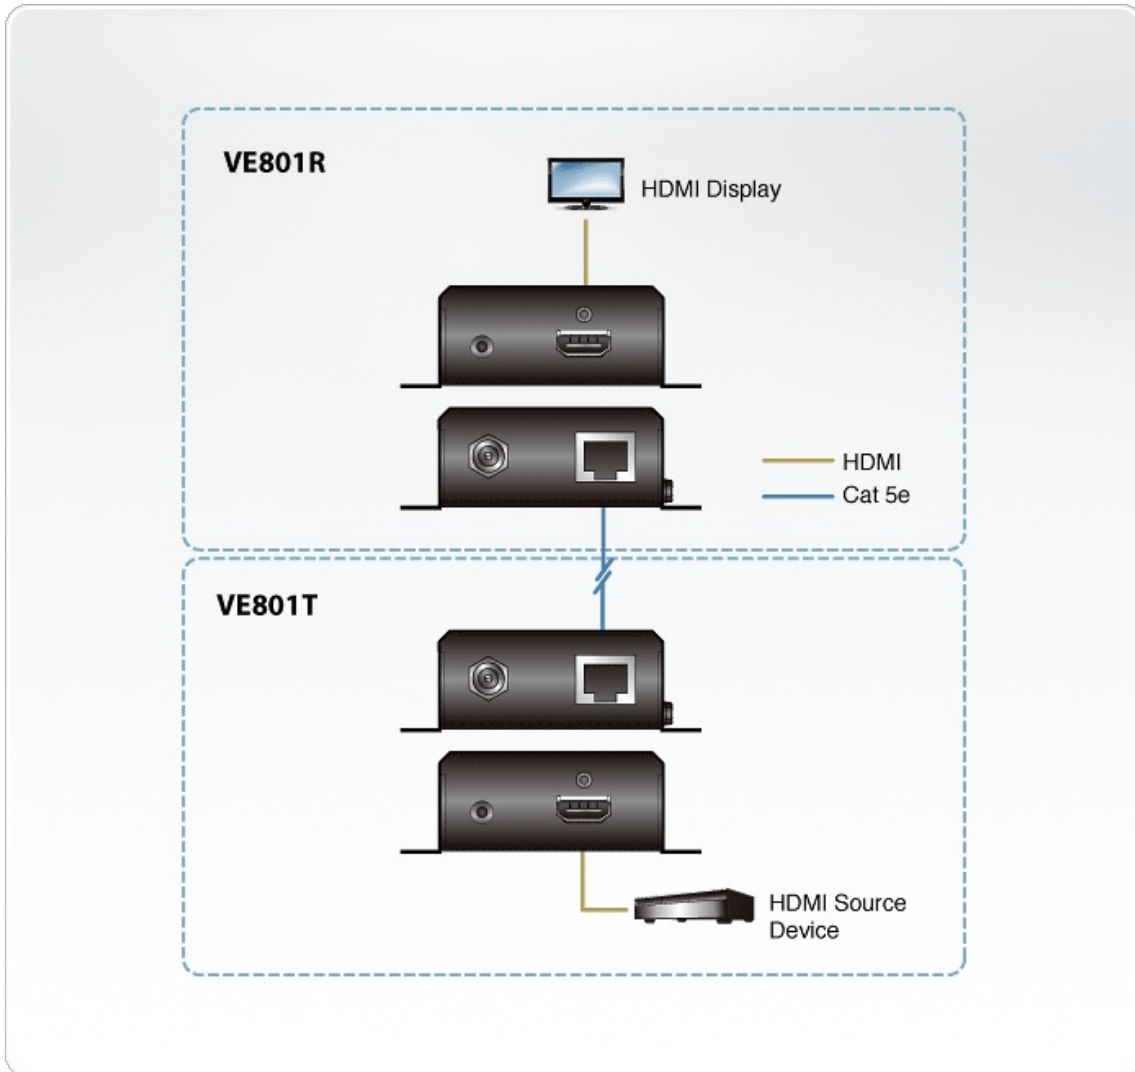

構成図

ATEN International Co., Ltd.

3F., No.125, Sec. 2, Datong Rd., Sijhih District., New Taipei City 221, Taiwan
Phone: 886-2-8692-6789 Fax: 886-2-8692-6767
www.aten.com E-mail: marketing@aten.com

© Copyright 2015 ATEN® International Co., Ltd.
ATEN and the ATEN logo are trademarks of ATEN International Co., Ltd.
All rights reserved. All other trademarks are the property of their respective owners.