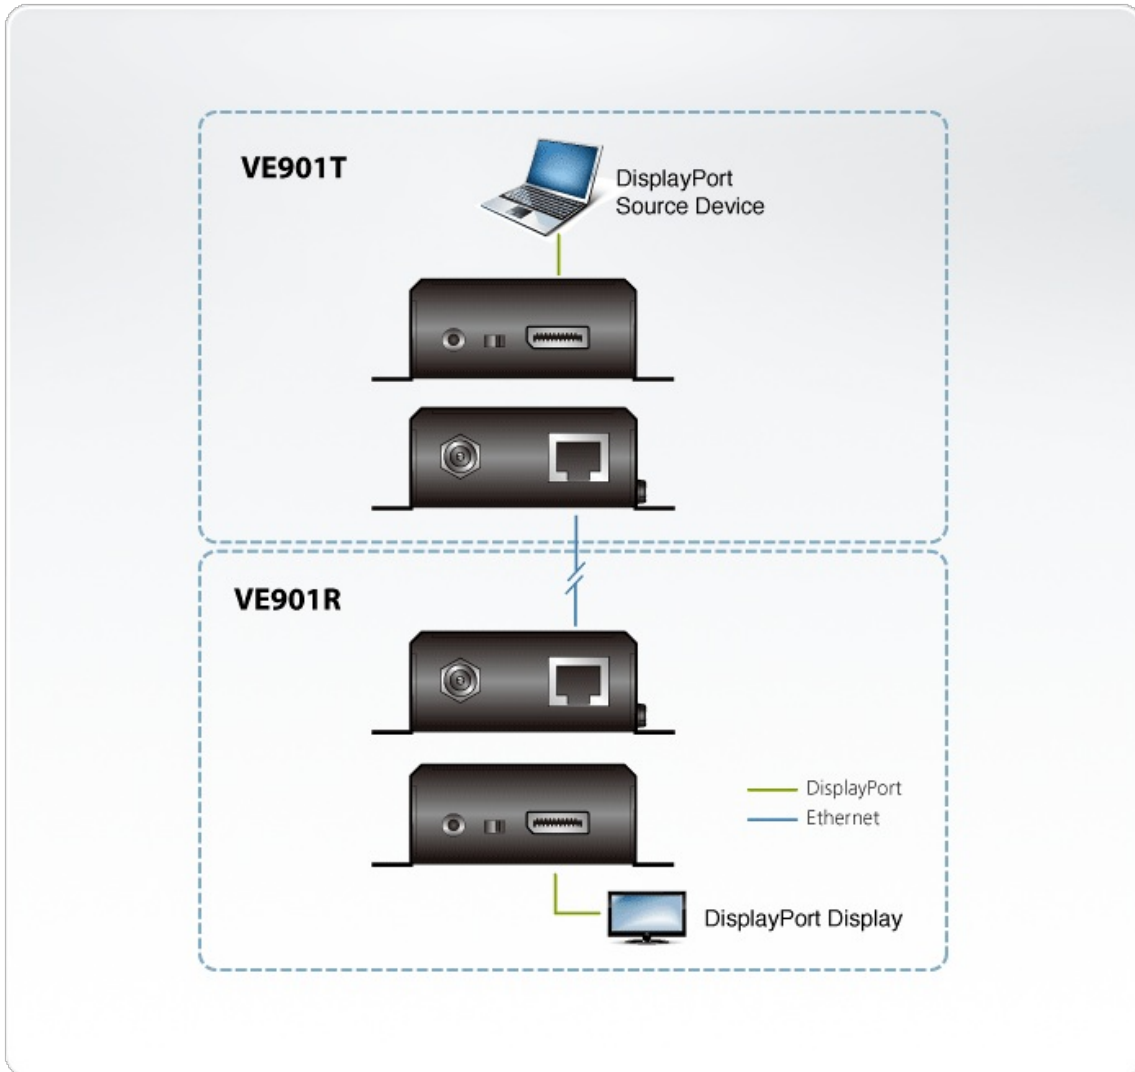

構成図

ATEN International Co., Ltd.

3F., No.125, Sec. 2, Datong Rd., Sijhih District., New Taipei City 221, Taiwan
Phone: 886-2-8692-6789 Fax: 886-2-8692-6767
www.aten.com E-mail: marketing@aten.com

© Copyright 2015 ATEN® International Co., Ltd.
ATEN and the ATEN logo are trademarks of ATEN International Co., Ltd.
All rights reserved. All other trademarks are the property of their respective owners.