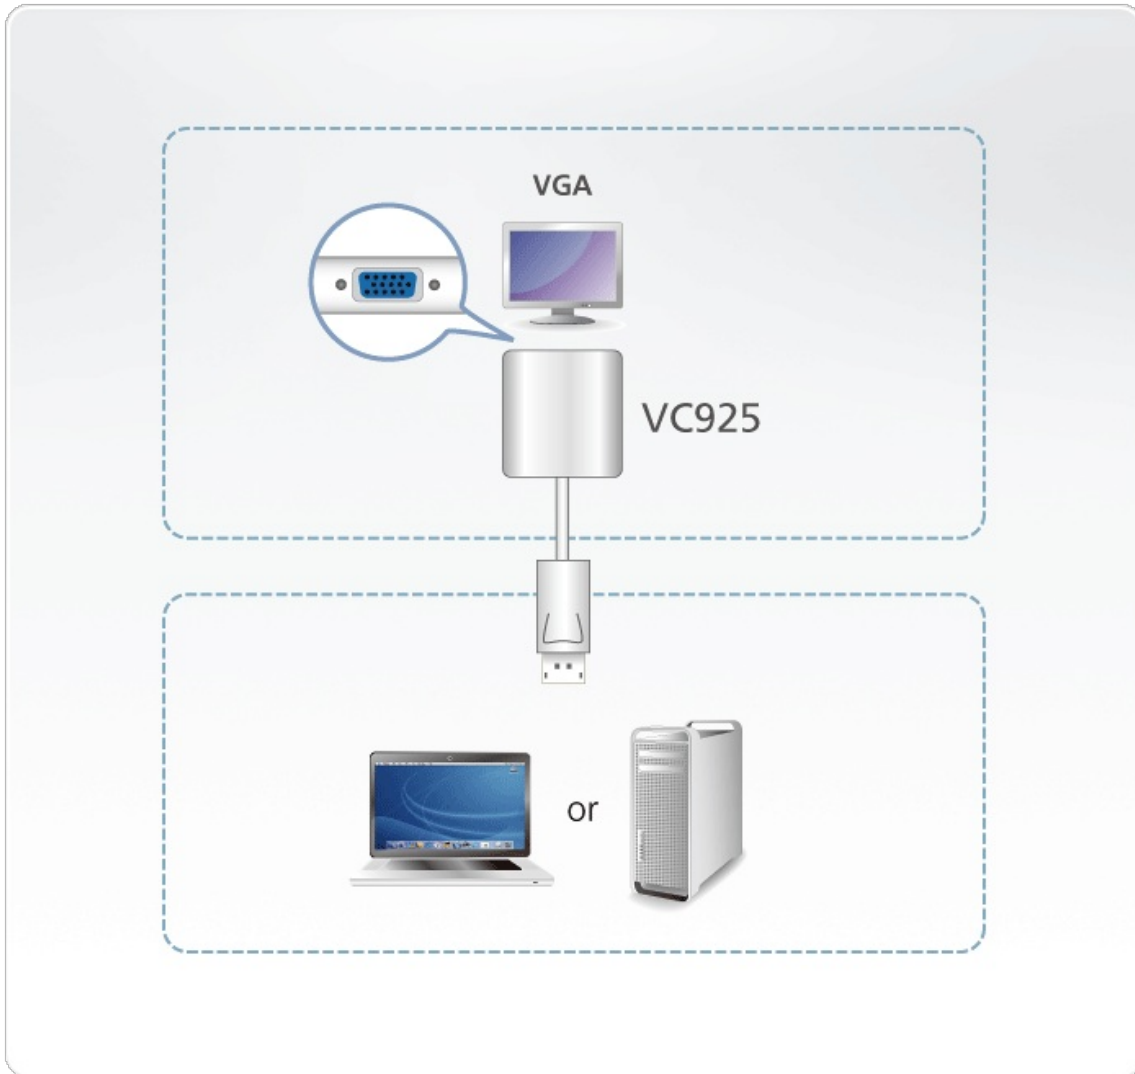

構成図

ATEN International Co., Ltd.

3F., No.125, Sec. 2, Datong Rd., Sijhih District., New Taipei City 221, Taiwan
Phone: 886-2-8692-6789 Fax: 886-2-8692-6767
www.aten.com E-mail: marketing@aten.com

© Copyright 2015 ATEN® International Co., Ltd.
ATEN and the ATEN logo are trademarks of ATEN International Co., Ltd.
All rights reserved. All other trademarks are the property of their respective owners.